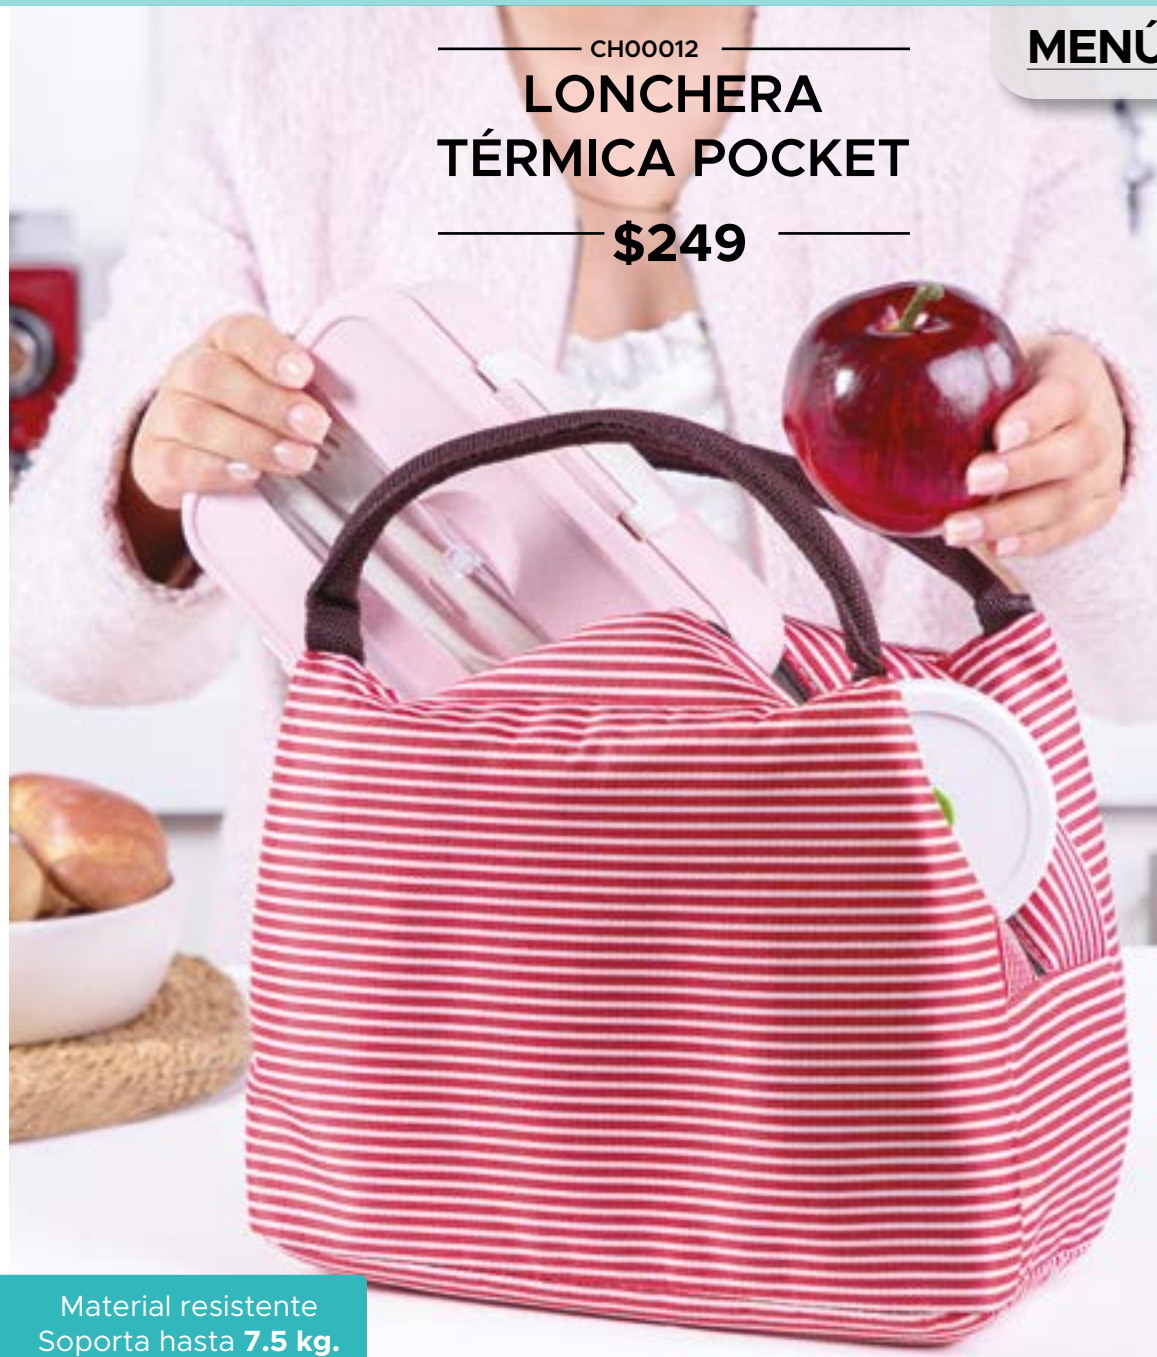

Soporta hasta 9.5 L

Conoce más

23 x 21 x 26 cm.

Poliéster oxford interior 100% metalizado.

CH00012

LONCHERA TÉRMICA POCKET

\$249

MENÚ