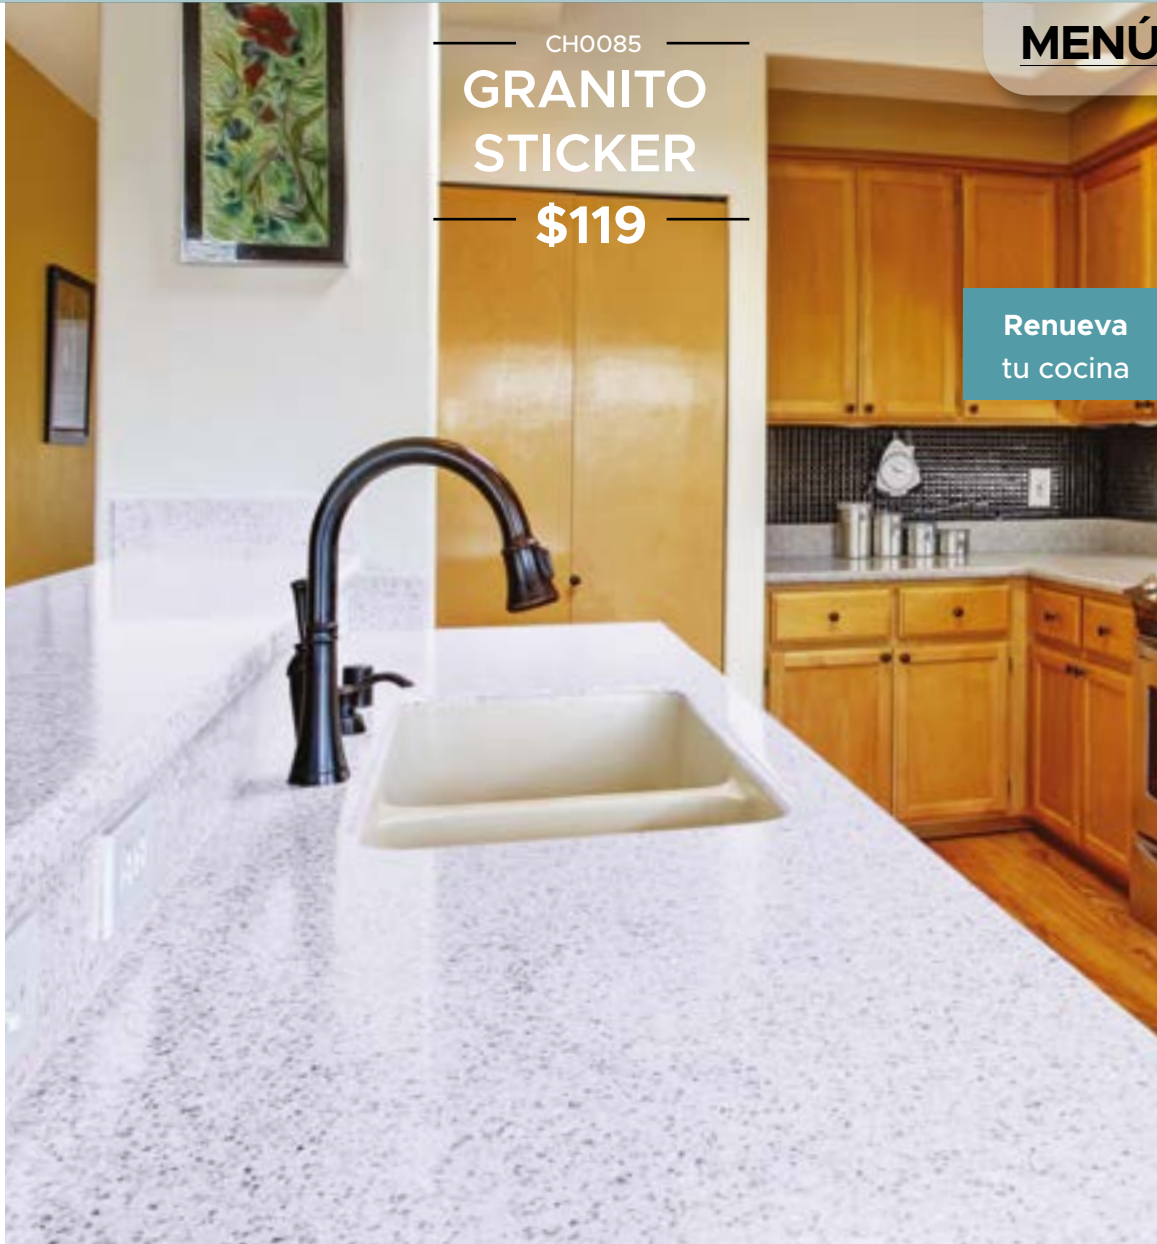

40 x 150 cm.
PVC y papel adherible.

HOGAR

MENÚ

CH0263

MESITA DE SERVICIO

\$499

ó llévatelo en
3 pagos
\$179

¡Siempre
a la orden!