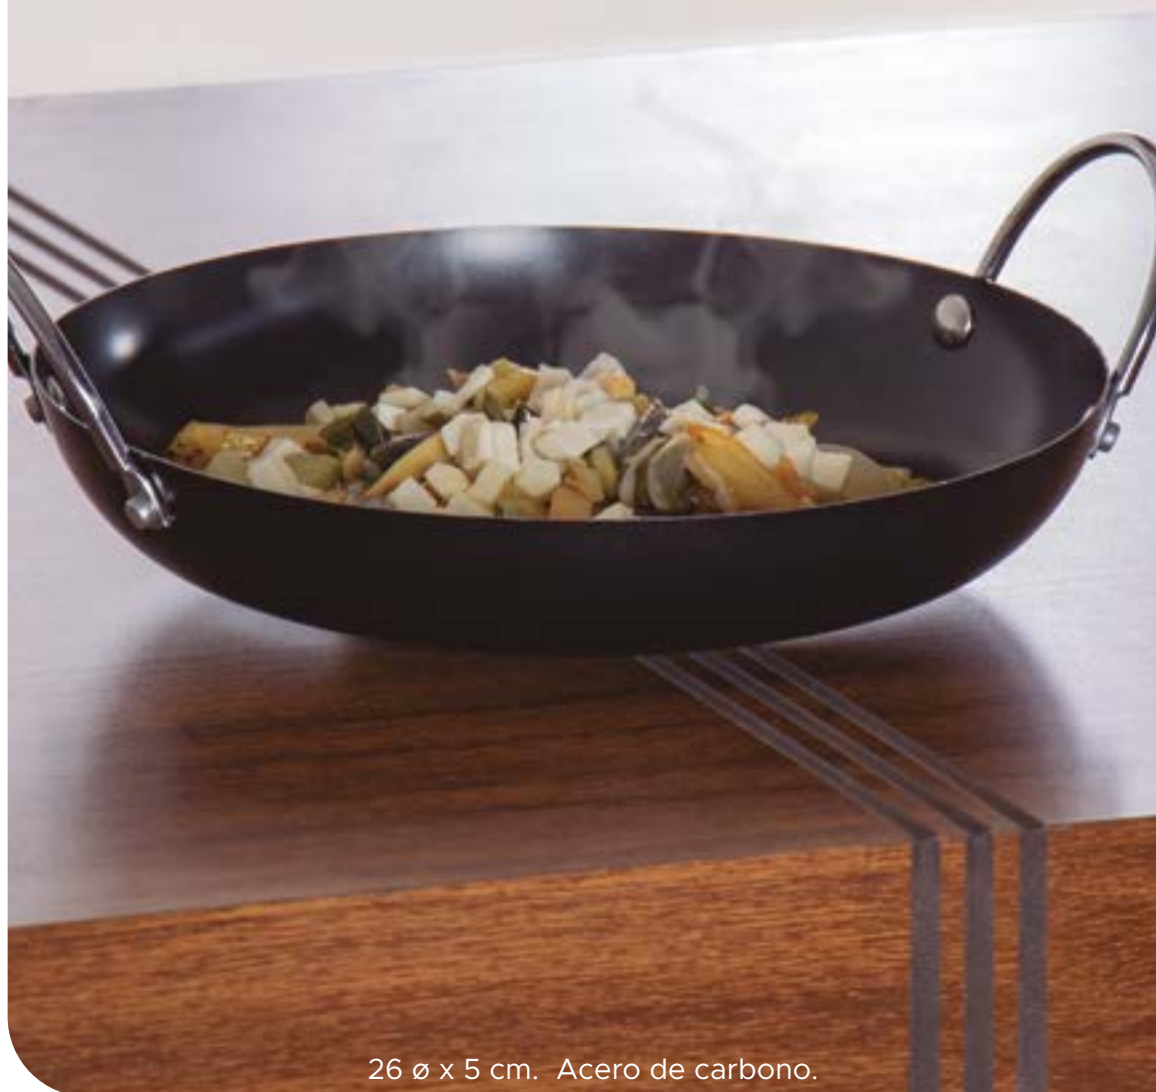

COCINA

MENÚ

CH00034

**CACEROLA
CARBÓN STEEL**

\$299

Antiadherente

26 ø x 5 cm. Acero de carbono.

COCINA