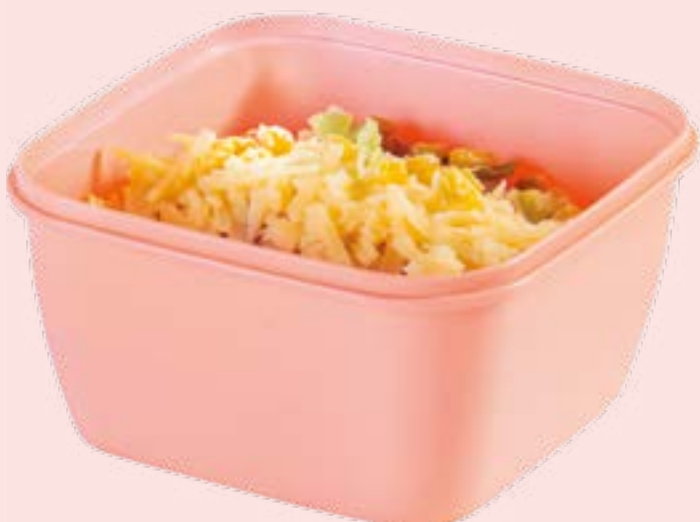

COCINA

MENÚ

CH0110
**CLIP
CONTAINER**
$199

Cubierto
Gratis

LIBRE DE
BPA

Sello
de silicón

Conoce más

15.4 x 15.4 x 8.7 cm.
Polipropileno libre
de contaminantes
con grado alimenticio.