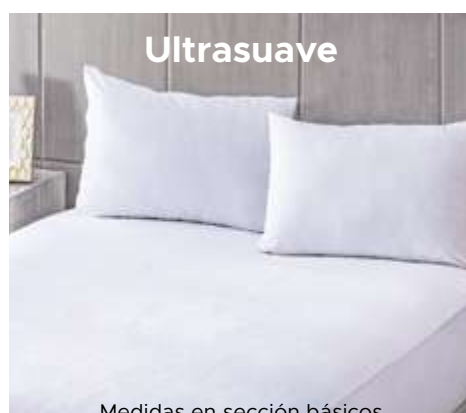

10% de Descuento

OFERTAS DE BUEN FIN

Protector de colchón

Ultrasuave

Medidas en sección básicos

Blanco	IND \$499 PCOI039
	MAT \$549 PCOM040
	KS \$749 PCOK041

EDREDÓN NEO
CAROL
CAPITONADO SIN HILO

IND
\$549
EPII393