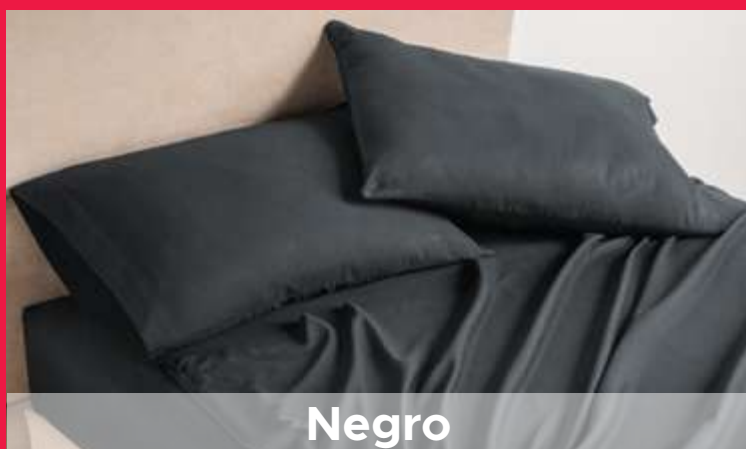

COBERTOR PACHICALIENTITO

DAKARI

IND
$699
CBOM827

MAT
$699
CBOM827

QS
$1,199
CBOK828

KS XL
$1,199
CBOK828

*Fundas y cojines se venden por separado

Cortinas Negro

Fundas Velvet

2 FUNDAS
X
$249
AFAS309

Gris

COJÍN SHAGGY LUXURY
$249
ACTS008

COJÍN SHAGGY GRIS
$249
ACTS003

COJÍN ESFERA NEVADO
$399
ACTU049

Noche y Día	CORTA $699 CBKU021	LARGA $799 CBKU024
Neo	$399 CDEU356	$449 CDEU346
Tergal blanca	$369 COBU0011	$399 COBU0014

Medidas en sección básicos

Sábanas Esencial hasta un **10% de Descuento** *cualquier color

Negro

Blanco

~~$449~~ **$399** ~~$699~~ **$629** ~~$749~~ **$669**
SAMM596 SAMQ597 SAMK598

2 fundas extras
$149
AFAS228

~~$449~~ **$399** ~~$449~~ **$399** ~~$749~~ **$669**
SAMI583 SAMM584 SAMK586

2 fundas extras
$149
AFAS001

Cotton Fresh
MAT **KS**
$999 **$1,599**
SNOM169 SNOK170

Cotton Fresh
MAT **KS**
$999 **$1,599**
O2FMBL O2FKBL

Las sábanas Incluyen: Sábana plana, de cajón y Fundas de almohada: IND 1, MAT 2, QS 2 y KS 2 tam KS