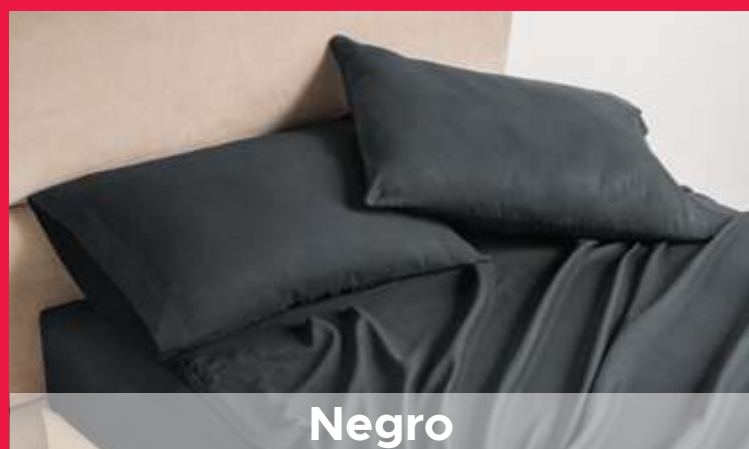

COBERTOR PACHICALIENTITO
MINNIE POETIC

IND
$999
CBOM933

MAT
$999
CBOM933

*Fundas y cojines se venden por separado

Disney
**MINNIE
MOUSE**

©Disney

Cortina Rosa

Neo

CORTA
$399
CDEU351

LARGA
$449
CDEU341

Tergal blanca

$369
COBU0011

$399
COBU0014

Medidas en sección básicos

Fundas Neo

2 FUNDAS
$299
AFAS290

FUNDA
$199
AFAS244

Rosa

COJÍN
PACHI
ESMERALDA
$199
ACTS059

COJÍN
SHAGGY
DOLLY
$249
ACTS007

Sábanas Esencial hasta un **10% de Descuento** *cualquier color

Negro

Blanco

IND ~~$449~~ **$399** MAT ~~$449~~ **$399** KS ~~$749~~ **$669**
SAMI595 SAMM596 SAMK598

2 fundas
extras
$149
AFAS228

IND ~~$449~~ **$399** MAT ~~$449~~ **$399** KS ~~$749~~ **$669**
SAMI583 SAMM584 SAMK586

2 fundas
extras
$149
AFAS001

Cotton Fresh
MAT **$999** KS **$1,599**
SNOM169 SNOK170

Cotton Fresh
MAT **$999** KS **$1,599**
O2FMBL O2FKBL

Las sábanas Incluyen: Sábana plana, de cajón y fundas de almohada: IND 1, MAT 2 y KS 2 tam KS