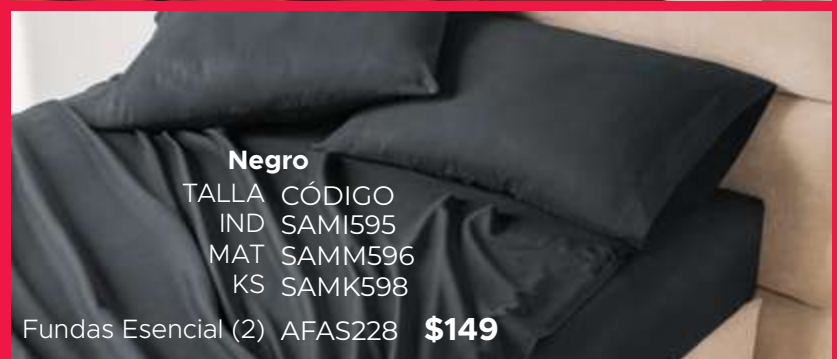

Negro

TALLA CÓDIGO
IND SAMI595
MAT SAMM596
KS SAMK598

Fundas Esencial (2) AFAS228 **$149**