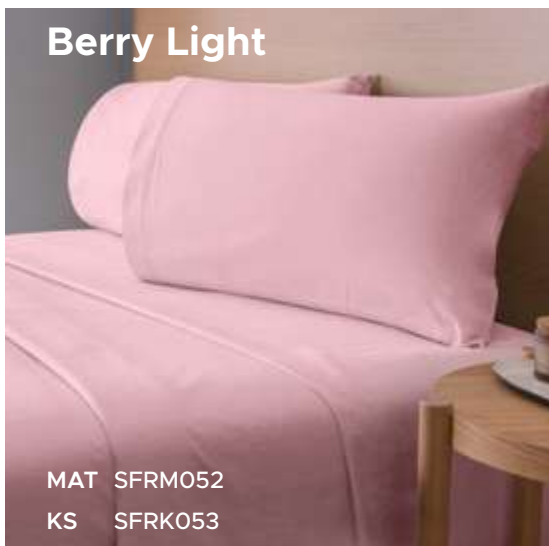

Berry Light