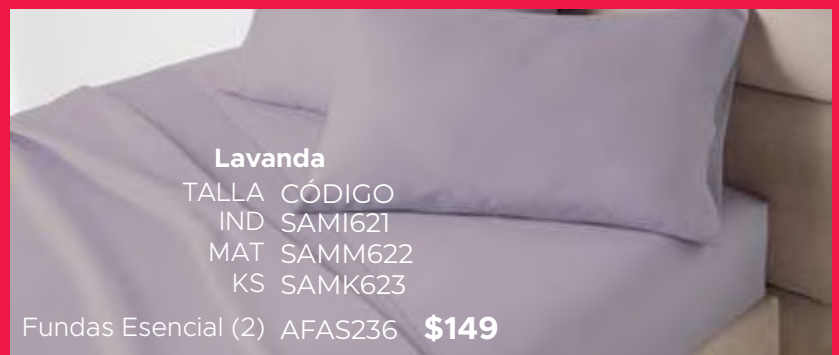

Lavanda

TALLA	CÓDIGO
IND	SAMI621
MAT	SAMM622
KS	SAMK623

Fundas Esencial (2) AFAS236 **$149**