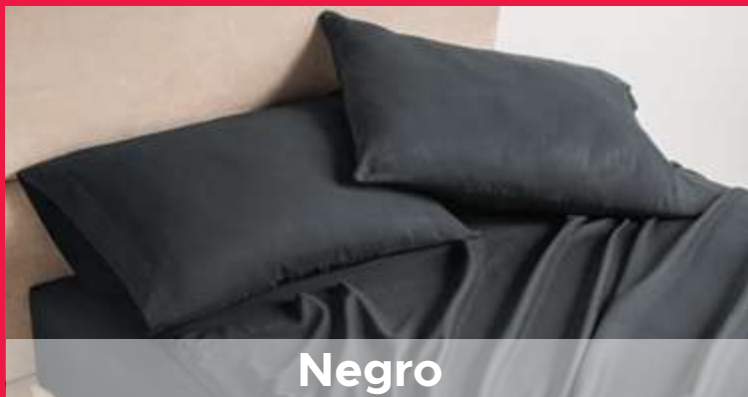

COJÍN
SHAGGY
NEVADO
$249
ACTS009

COJÍN
SHAGGY
LUXURY
$249
ACTS008

Sábanas Esencial hasta un
10% de Descuento

*cualquier color