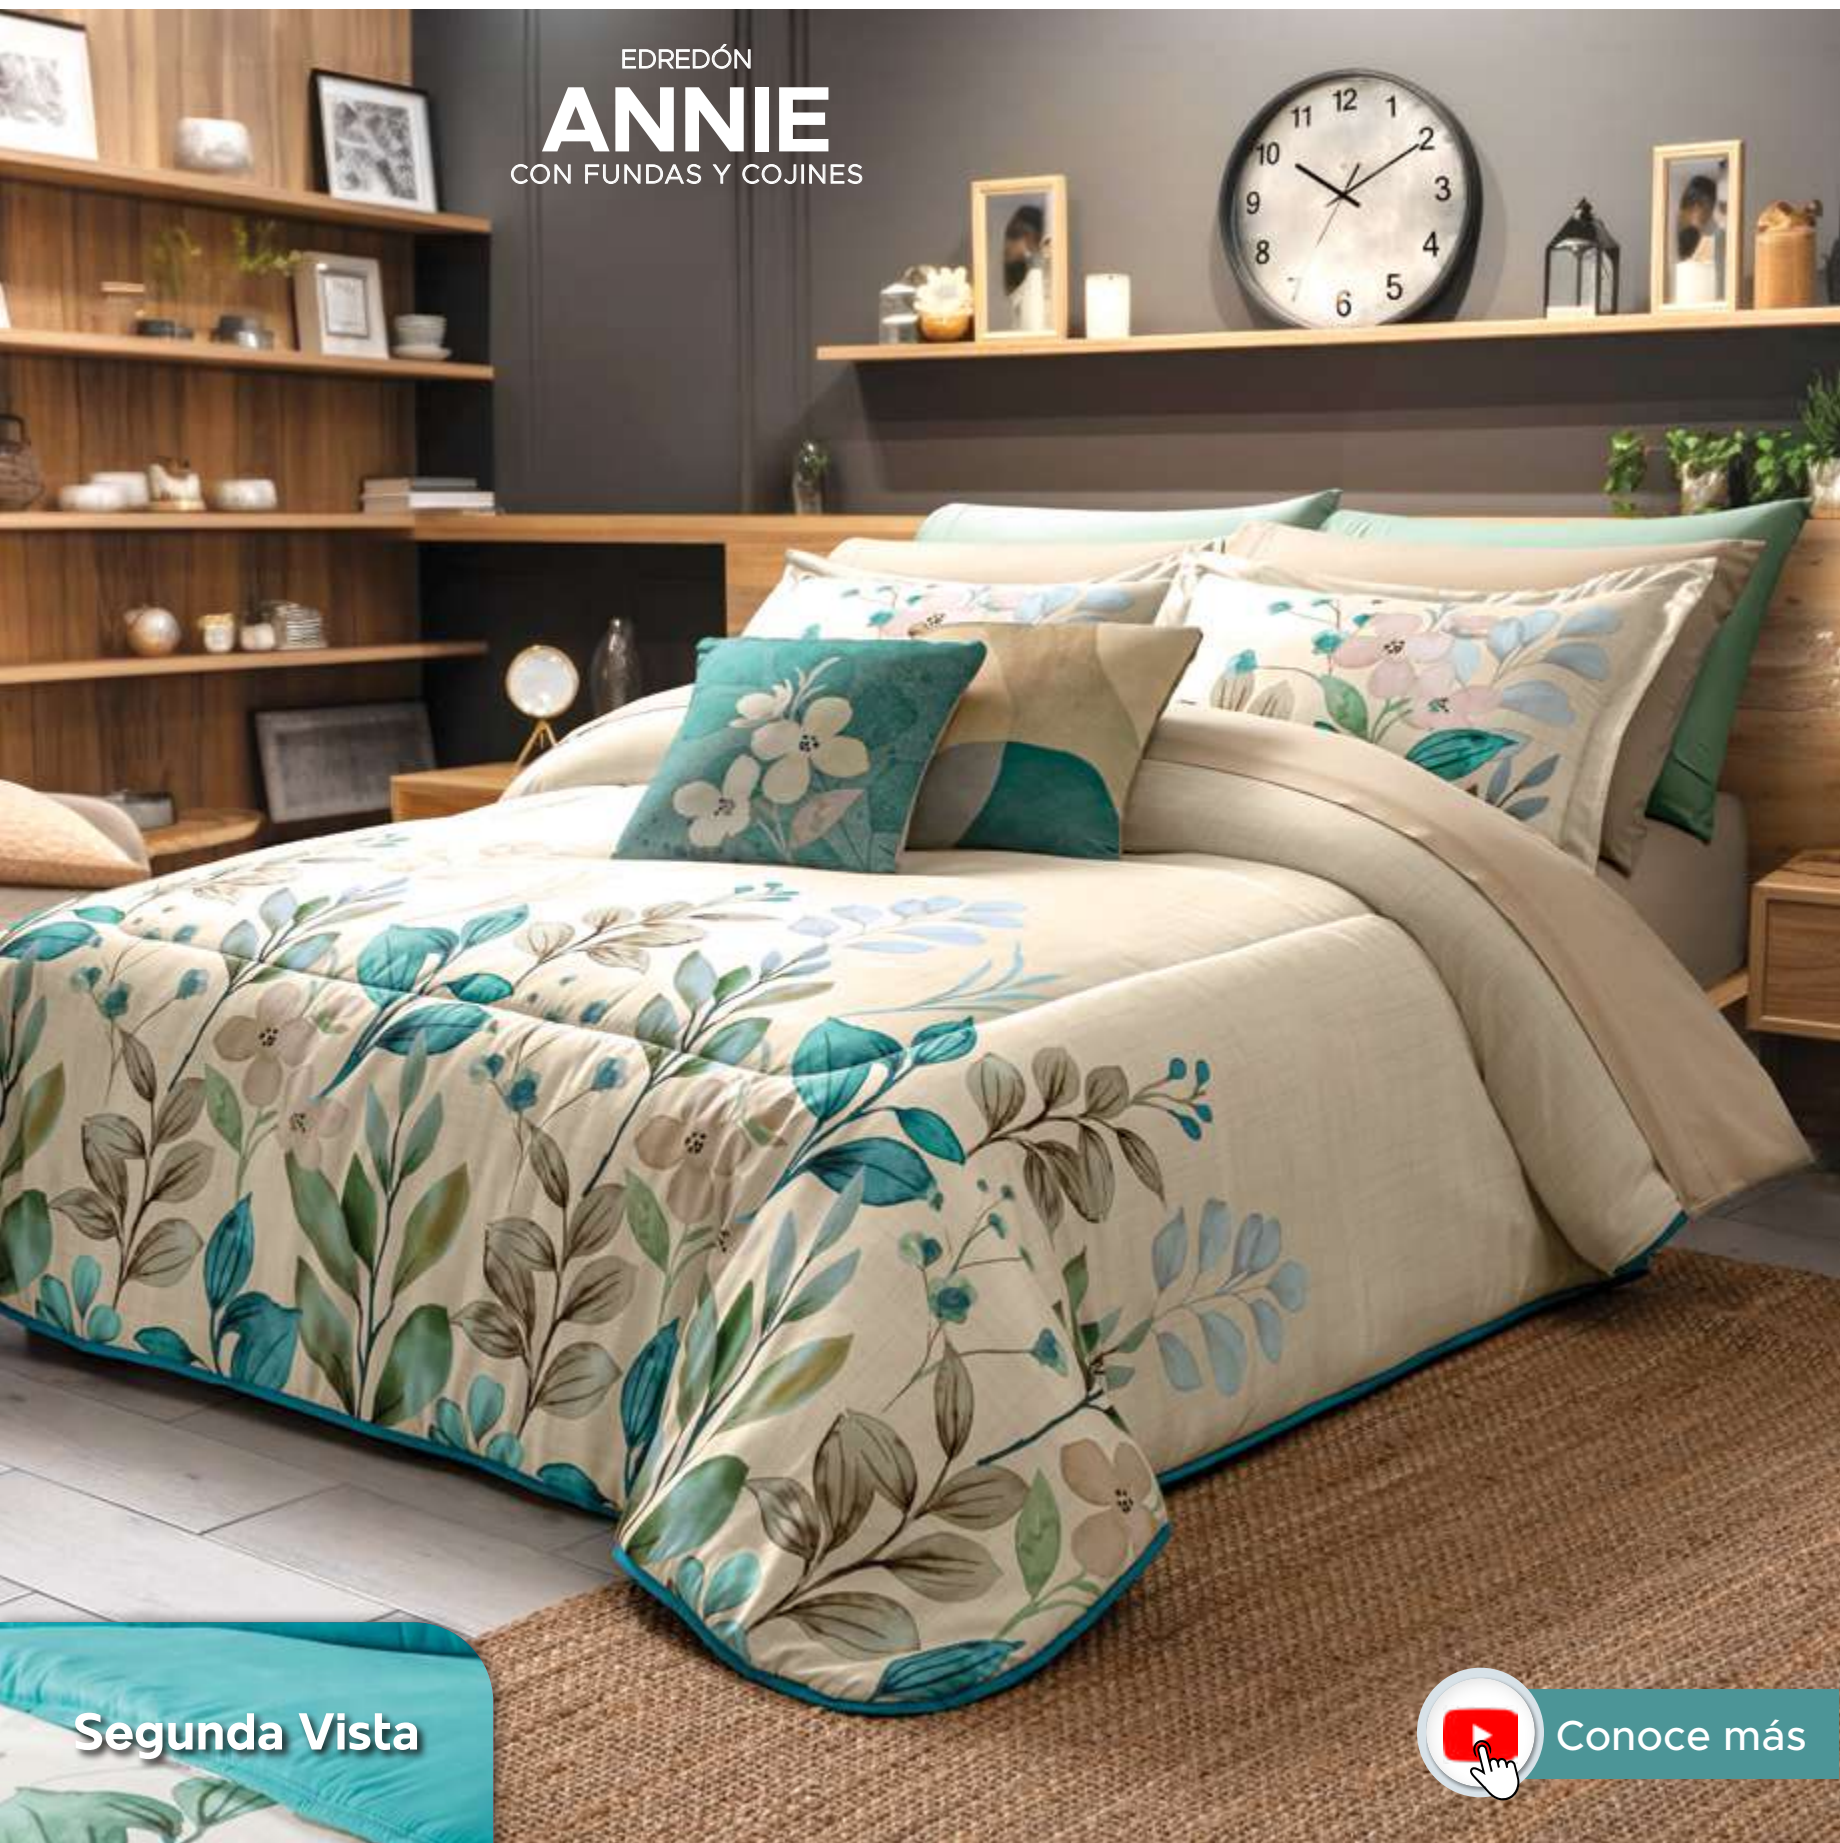

\$1,699 \$1,399	\$1,699 \$1,399	\$2,199 \$1,799
MAT XL EFLM843	QS EFLM843	KS XL EFLK844
+ 2 fundas decorativas + 2 cojines	+ 2 fundas decorativas + 2 cojines	+ 2 fundas decorativas (KS) + 2 cojines

EDREDÓN
ANNIE
CON FUNDAS Y COJINES