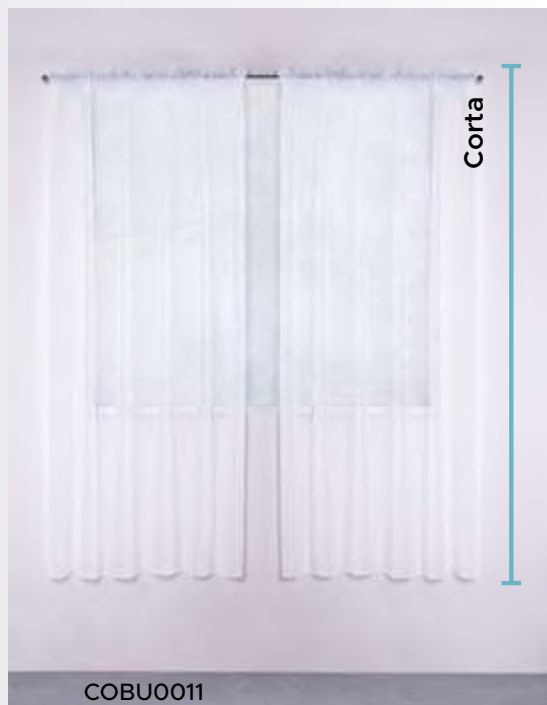

Incluye panel
1.41 x 2.22 m (2)

CORTAS
\$369

Incluye panel
1.42 x 1.83 m (2)

Difumina la luz natural
de manera elegante
y sofisticada.

BLANCA

BEIGE

Cortinas Decorativas

LARGAS