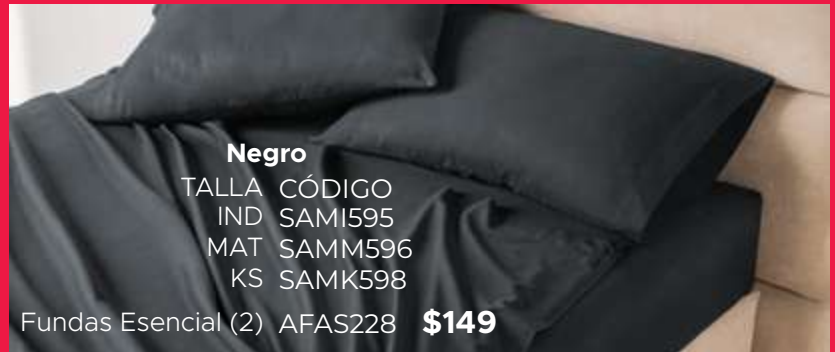

Negro

TALLA	CÓDIGO
IND	SAMI595
MAT	SAMM596
KS	SAMK598

Fundas Esencial (2) AFAS228 **$149**