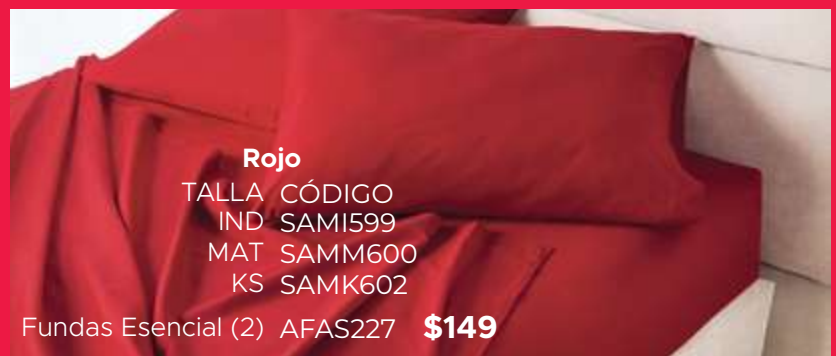

Rojo

TALLA	CÓDIGO
IND	SAMI599
MAT	SAMM600
KS	SAMK602

Fundas Esencial (2) AFAS227 **$149**