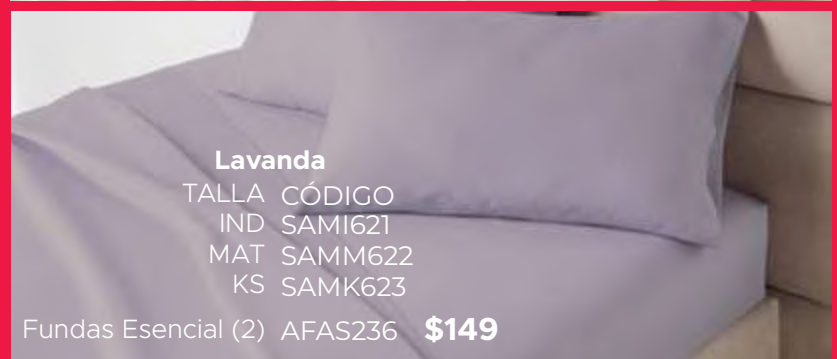

Lavanda

TALLA	CÓDIGO
IND	SAMI621
MAT	SAMM622
KS	SAMK623

Fundas Esencial (2) AFAS236 **$149**