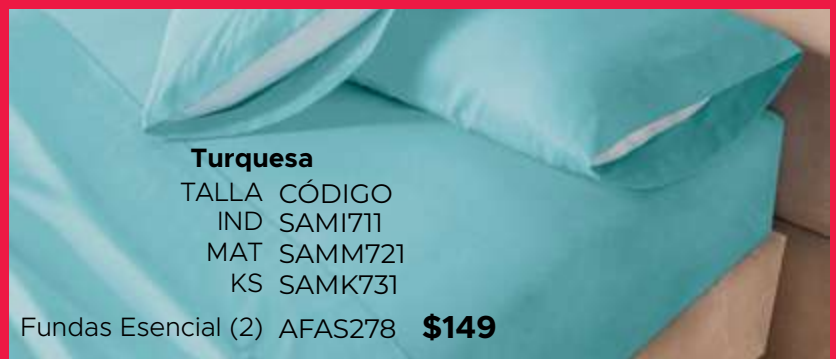

Turquesa

TALLA	CÓDIGO
IND	SAMI711
MAT	SAMM721
KS	SAMK731

Fundas Esencial (2) AFAS278 **$149**