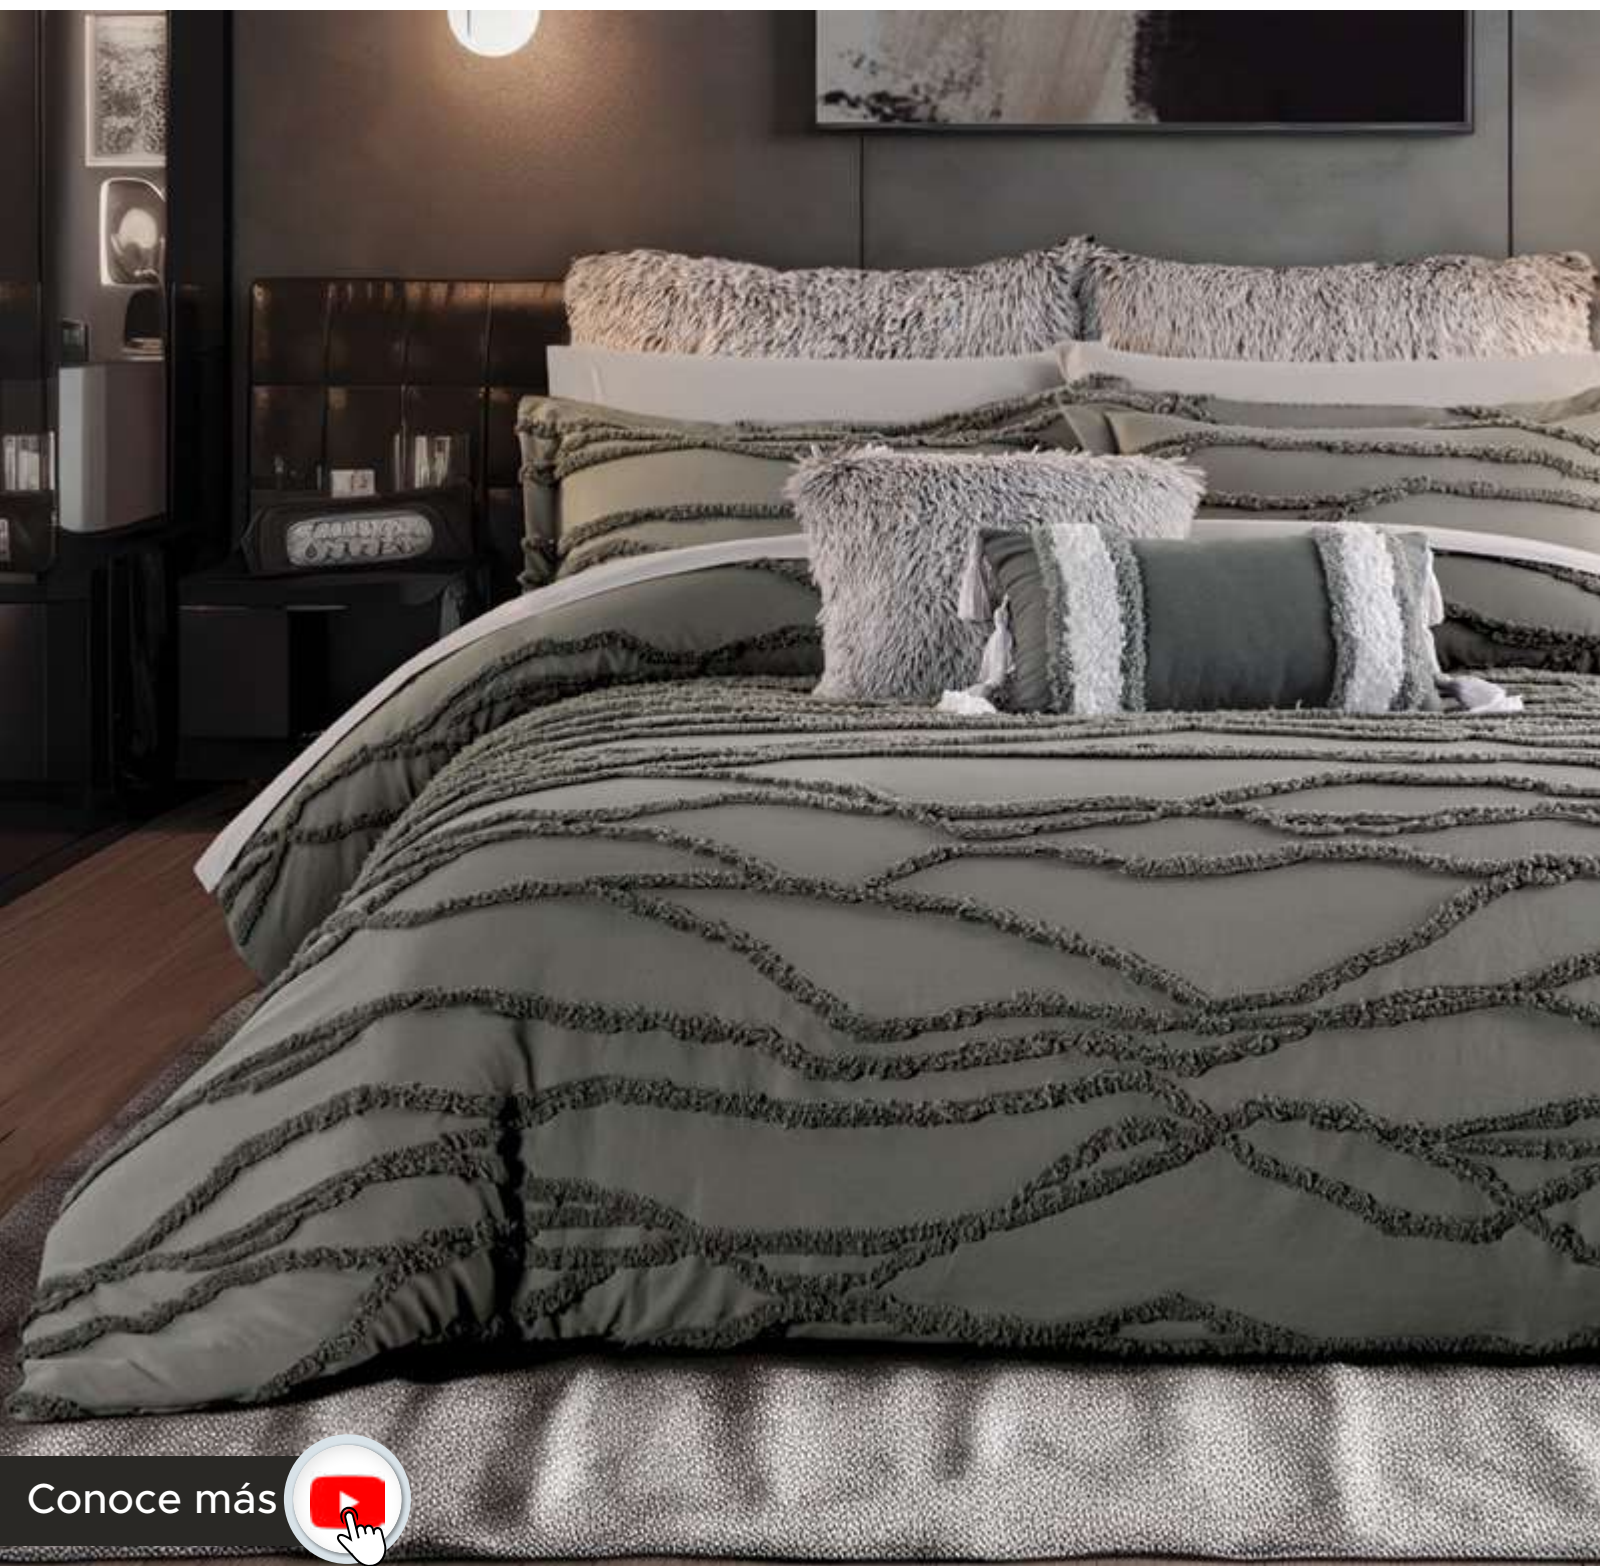

EDREDÓN TUFTED
AMBER
CON FUNDAS

MAT XL
$1,899
EFLM748
+ 2 fundas decorativas

QS
$1,899
EFLM748
+ 2 fundas decorativas

KS XL
$2,299
EFLK749
+ 2 fundas decorativas (KS)

Conoce más

Textura Suave

Cortinas Gris Medio