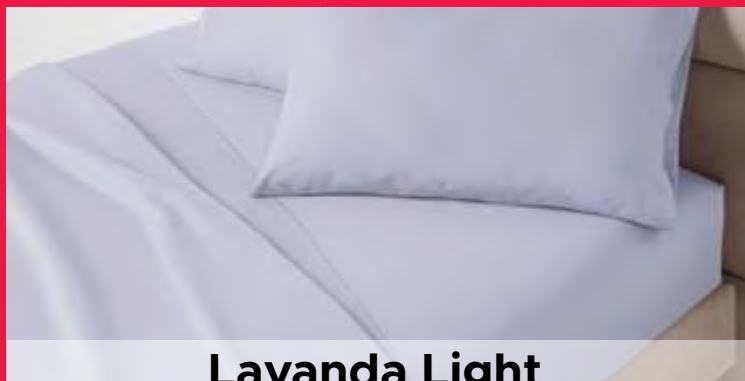

Sábanas Esencial hasta un **10% de Descuento**

*cualquier color

Lavanda Light

IND	MAT	KS
~~$449~~ $399 SAMI707	~~$449~~ $399 SAMM717	~~$749~~ $669 SAMK727

2 fundas
extras
$149
AFAS272

Cotton Fresh

MAT	KS
$999 SNOM192	$1,599 SNOK198

Las sábanas incluyen: Sábana plana, de cajón y Fundas de almohada: IND 1, MAT 2 y KS 2 tam KS