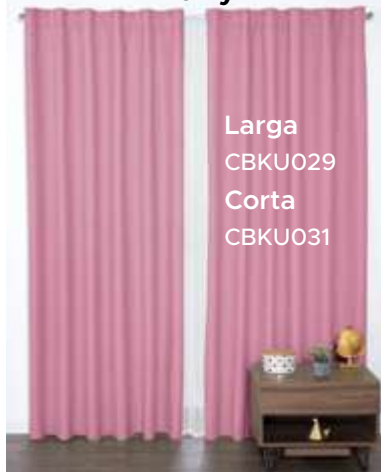

Larga
CBKU029
Corta
CBKU031

Deep Rose