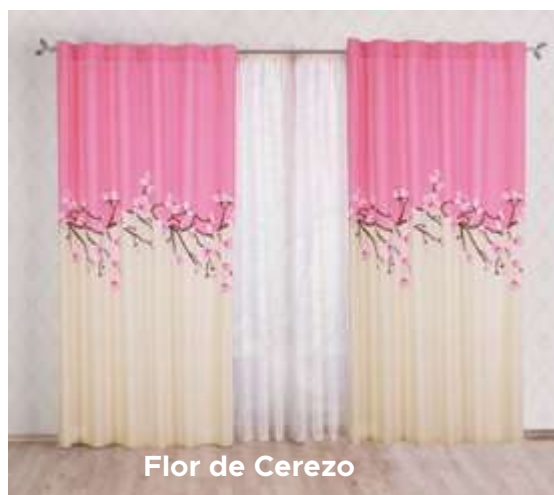

Cortinas Decorativas

LARGAS
\$599

Incluye panel
1.52 x 2.27 m (2)

Pétalos	CDEU374
Ónix	R542CUR
Azpen	CDEU371
Málaga	CDEU0034
Gamer	CDEU386
Cats	CDEU383

Pétalos

Ónix

Azpen

Málaga