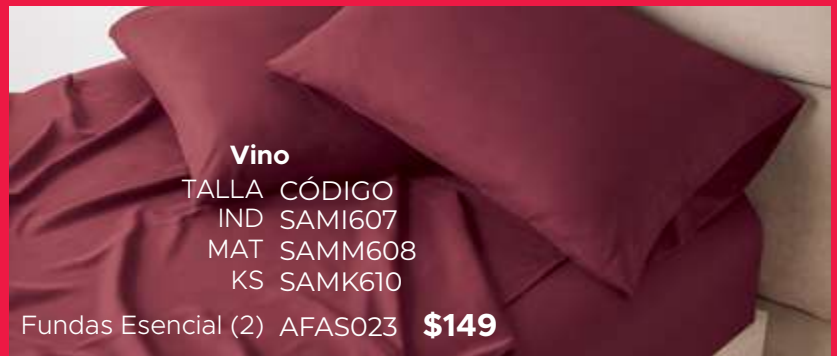

Ultrasuave

Blanco	IND $499 PCOI039
	MAT $549 PCOM040
	KS $749 PCOK041

Medidas en sección básicos

Sábanas Esencial hasta un **10% de Descuento** *cualquier color

IND	MAT	KS
~~$449~~ $399	~~$449~~ $399	~~$749~~ $669

Las sábanas incluyen: Sábana plana, de cajón y fundas de almohada: IND 1, MAT 2 y KS 2 tam KS