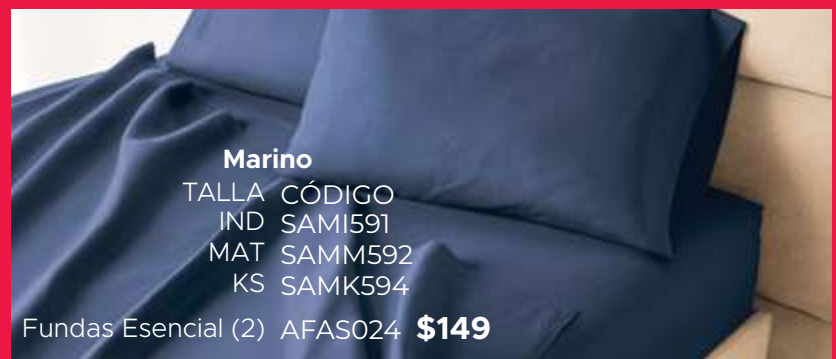

Marino

TALLA	CÓDIGO
IND	SAMI591
MAT	SAMM592
KS	SAMK594

Fundas Esencial (2) AFAS024 **$149**

Cobertores Ligeros
Ultrasuaves Lisos
y estampados hasta
*cualquier color y modelo

10%

de Descuento

OFERTAS DE BUEN FIN