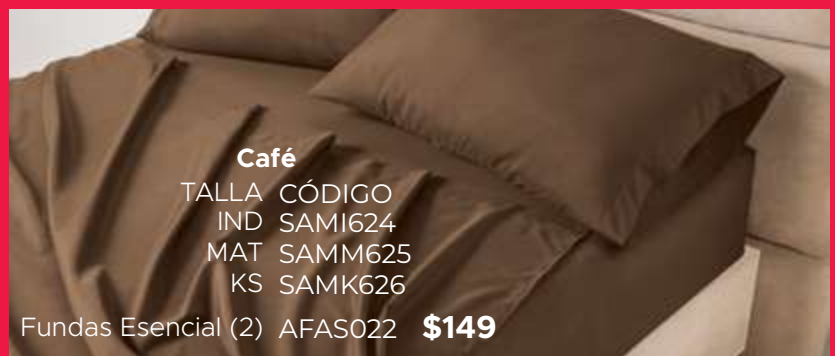

Café

TALLA	CÓDIGO
IND	SAMI624
MAT	SAMM625
KS	SAMK626

Fundas Esencial (2) AFAS022 **$149**