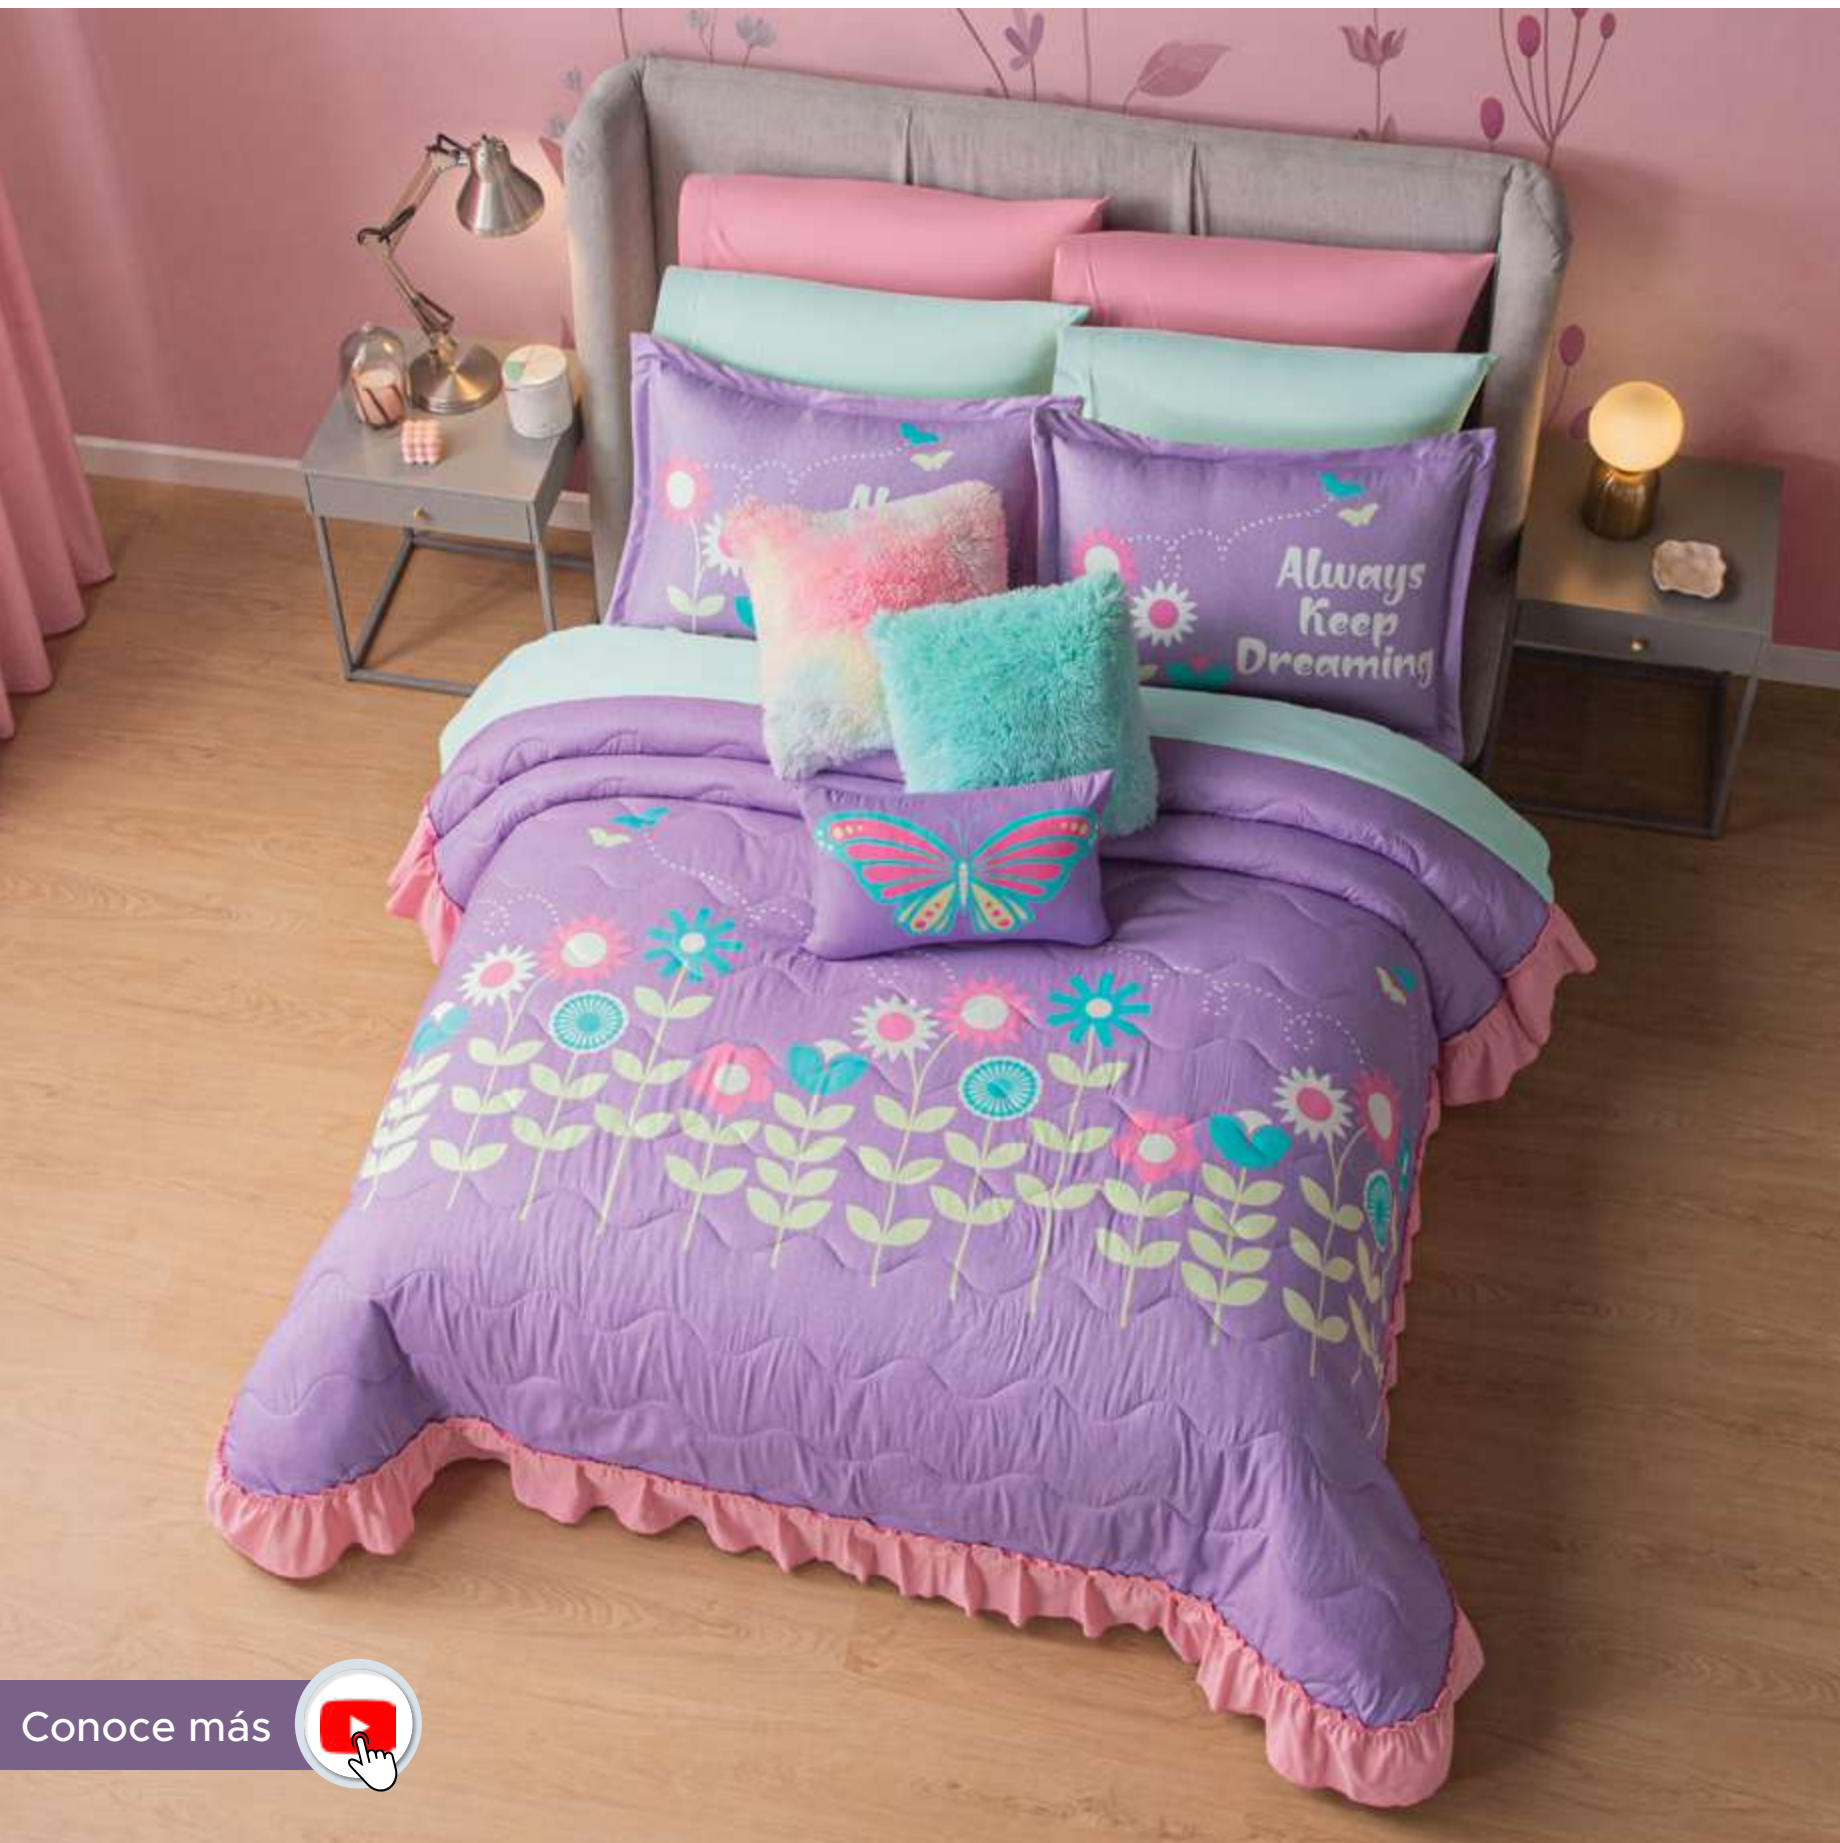

IND **\$949**
CFUI402
+ 1 funda decorativa
+ 1 cojín

MAT **\$999**
CFUM403
+ 2 fundas decorativas (KS)
+ 1 cojín

Conoce más

Cortina Rosa

	Neo	Tergal Blanca
LARGA	\$449 CDEU341	\$399 COBU0014
CORTA	\$399 CDEU351	\$369 COBU0011
	Medidas en sección básicos	