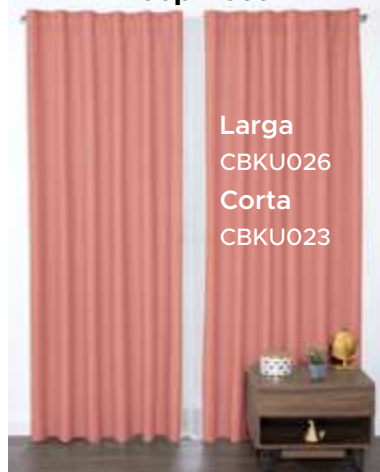

Lavanda

Larga
CBKU028
Corta
CBKU030

Berry

Larga
CBKU029
Corta
CBKU031

Deep Rose

Larga
CBKU026
Corta
CBKU023

Cortinas Térmicas Noche y Día

LARGAS
\$799