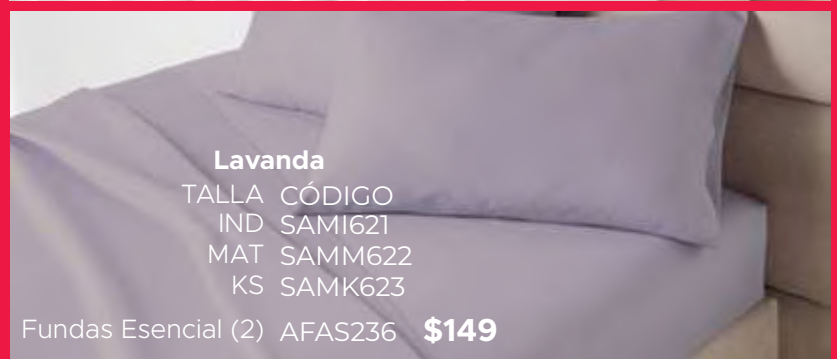

Lavanda

TALLA	CÓDIGO
IND	SAMI621
MAT	SAMM622
KS	SAMK623

Fundas Esencial (2) AFAS236 **$149**