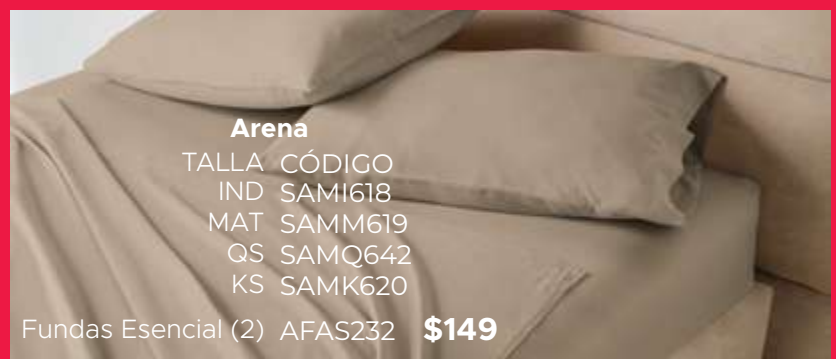

Arena

TALLA	CÓDIGO
IND	SAMI618
MAT	SAMM619
QS	SAMQ642
KS	SAMK620

Fundas Esencial (2) AFAS232 **$149**