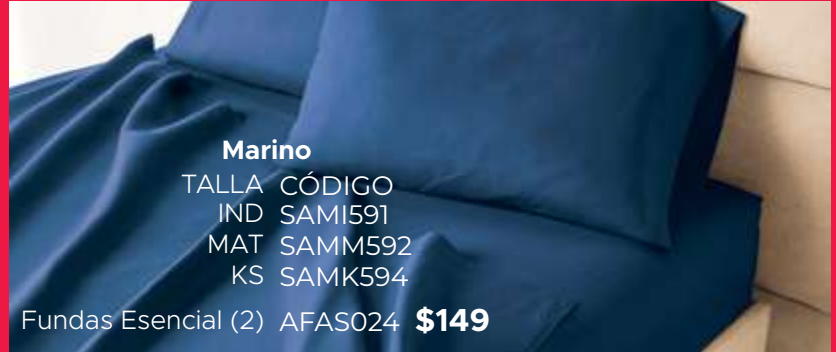

Marino

TALLA	CÓDIGO
IND	SAMI591
MAT	SAMM592
KS	SAMK594

Fundas Esencial (2) AFAS024 **$149**