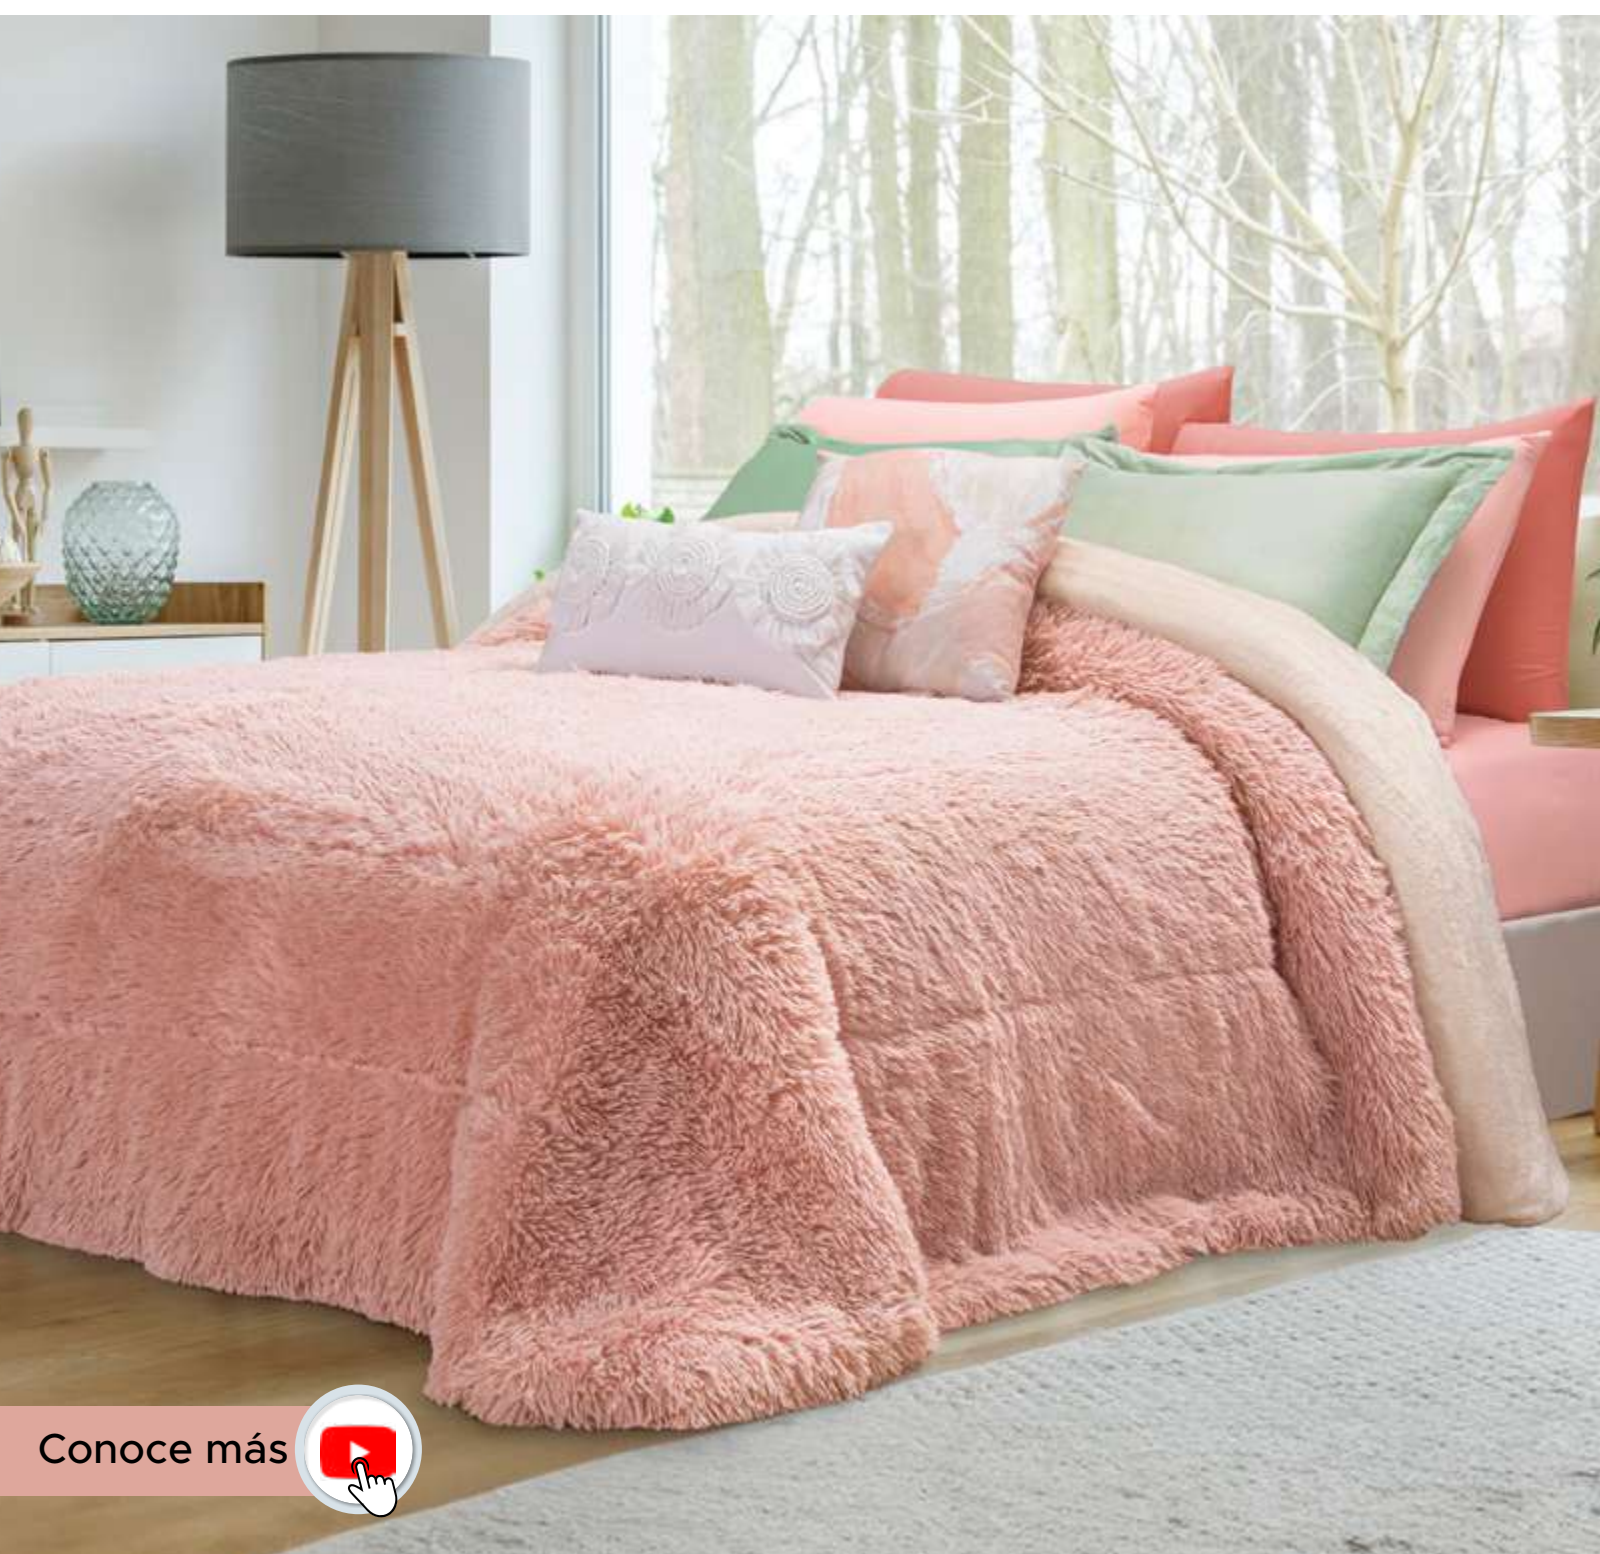

MAT **\$999**
CBOM755

MAT JUMBO **\$1,199**
CBOM1042

QS **\$1,599**
CBOK756

KS XL **\$1,599**
CBOK756

*Fundas y cojines se venden por separado

Conoce más

Pelo largo

Cortina Rosa