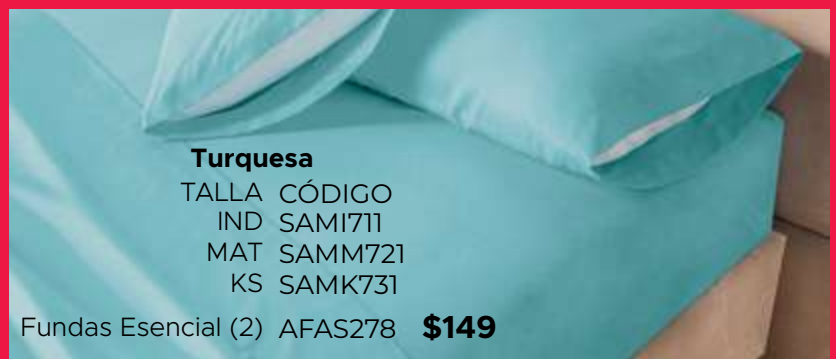

Turquesa

TALLA	CÓDIGO
IND	SAMI711
MAT	SAMM721
KS	SAMK731

Fundas Esencial (2) AFAS278 **$149**

Cobertores Ligeros
Ultrasuaves Lisos
y estampados hasta
*cualquier color y modelo

10% de Descuento