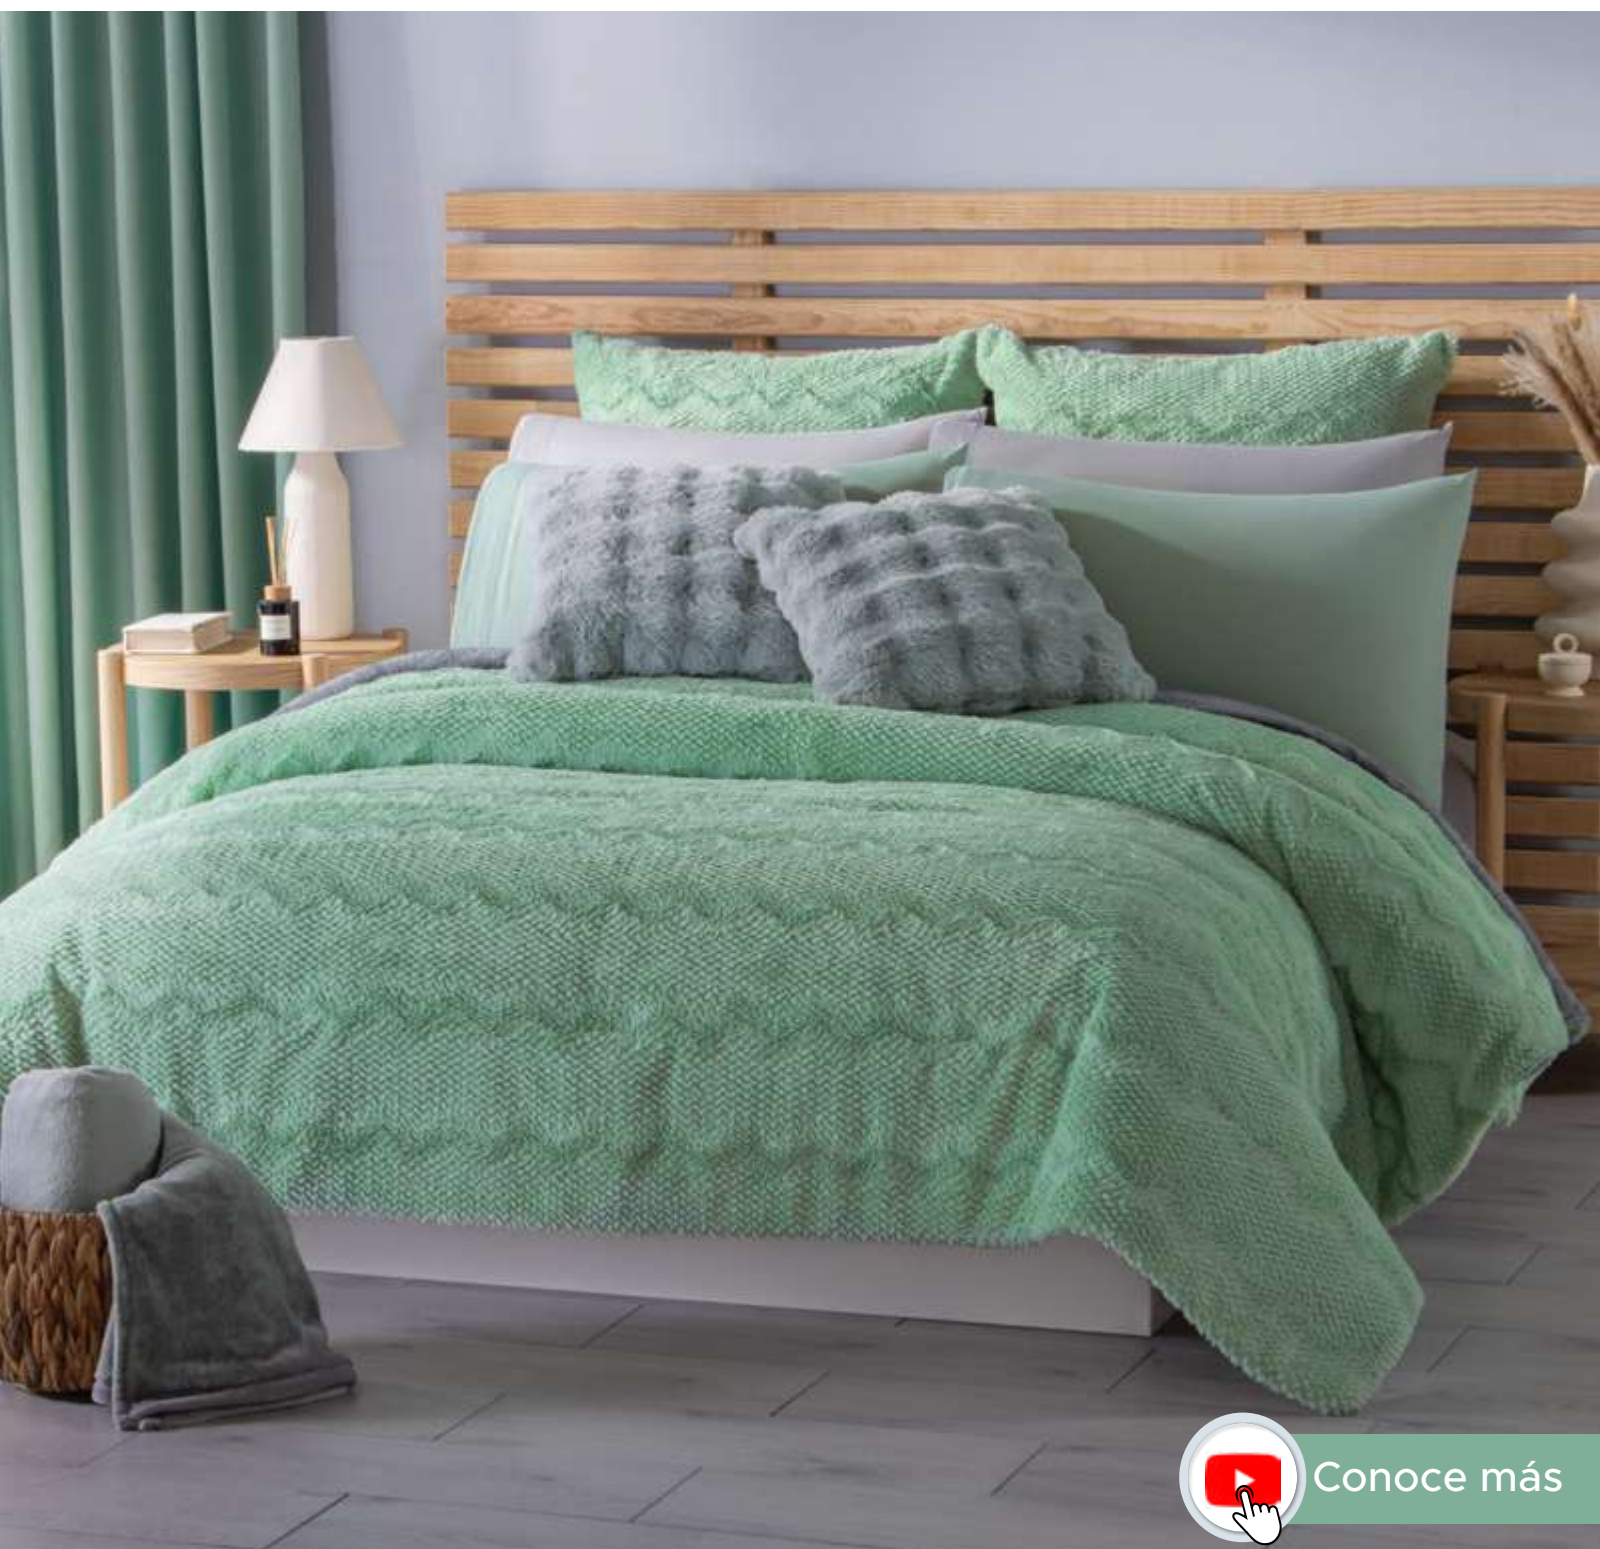

COBERTOR PACHICALIENTITO
ENCANTO

IND
$1,399
CBOM1102

MAT
$1,399
CBOM1102

MAT JUMBO
$1,599
CBOM998

QS
$1,999
CBOK999

KS XL
$1,999
CBOK999

*Fundas y cojines se venden por separado

Conoce más