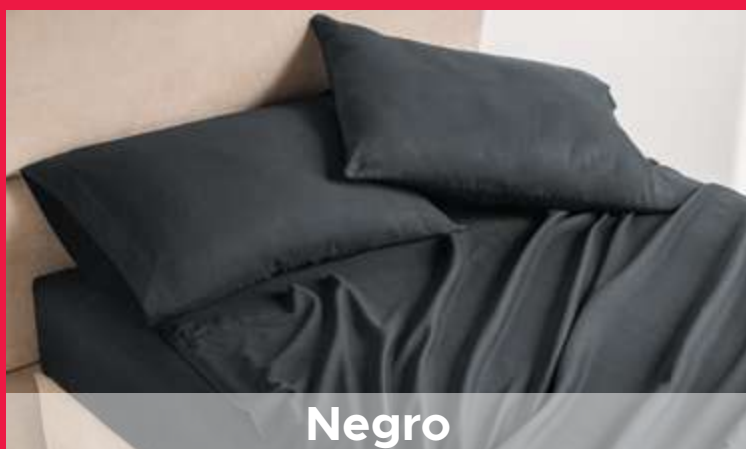

COBERTOR LIGERO ULTRASUAVE
SNOOPY BLACK

IND
$499
CLTI359

MAT
$599
CLTM364

*Fundas y cojín se venden por separado

PEANUTS™

© 2024 PEANUTS WORLDWIDE LLC
WWW.PEANUTS.COM

Cortinas Negro

Funda Decorativa

STD
$249
AFAS256

	CORTA	LARGA
Noche y Día	$699 CBKU021	$799 CBKU024
Neo	$399 CDEU356	$449 CDEU346
Tergal blanca	$369 COBU0011	$399 COBU0014

Medidas en sección básicos

Sábanas Esencial hasta un **10% de Descuento** *cualquier color

Negro

IND	MAT	KS
~~$449~~ $399	~~$449~~ $399	~~$749~~ $669
SAMI595	SAMM596	SAMK598

2 fundas extras
$149
AFAS228

IND	MAT	KS
~~$449~~ $399	~~$449~~ $399	~~$749~~ $669
SAMI705	SAMM715	SAMK725

2 fundas extras
$149
AFAS270

Cotton Fresh
MAT **$999**
SNOM169
KS **$1,599**
SNOK170

Cotton Fresh
MAT **$999**
SNOM188
KS **$1,599**
SNOK194

Las sábanas Incluyen: Sábana plana, de cajón y Fundas de almohada: IND 1, MAT 2 y KS 2 tam KS