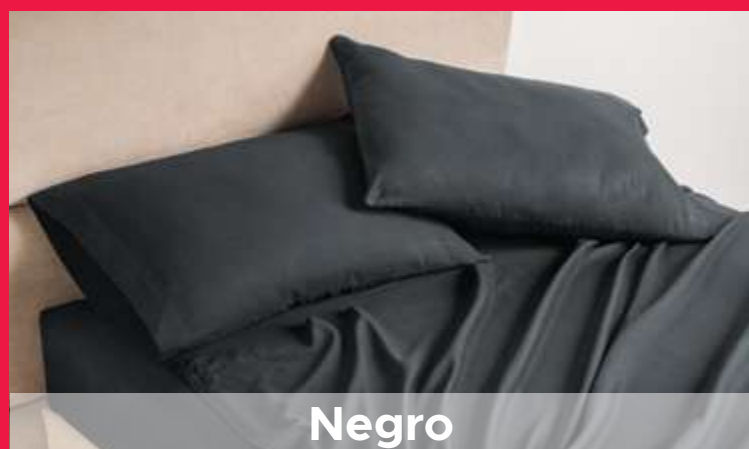

COBERTOR PACHICALIENTITO SHAGGY

GRIS

IND
$999
CBOM953

MAT
$999
CBOM953

QS
$1,599
CBOK954

KS XL
$1,599
CBOK954

*Fundas y cojines se venden por separado

Pelo largo

Cortinas Gris Medio

Noche y Día

CORTA
$699
CBKU020

Neo

$399
CDEU352

Tergal blanca

$369
COBU0011

LARGA
$799
CBKU027

$449
CDEU342

$399
COBU0014

Medidas en sección básicos

Funda Europea XL Shaggy Nevado

FUNDA X
$249
ACTS010

COJÍN SHAGGY GRIS
$249
ACTS003

COJÍN SHAGGY NEVADO
$249
ACTS009

FUNDA LINE GRIS
$299
ACDS172

Sábanas Esencial hasta un **10% de Descuento** *cualquier color

Negro

Blanco

~~$449~~ **$399** ~~$449~~ **$399** ~~$749~~ **$669**
SAMI595 SAMM596 SAMK598

2 fundas extras
$149
AFAS228

~~$449~~ **$399** ~~$449~~ **$399** ~~$749~~ **$669**
SAMI583 SAMM584 SAMK586

2 fundas extras
$149
AFAS001

Cotton Fresh
MAT **KS**
$999 **$1,599**
SNOM169 SNOK170

Cotton Fresh
MAT **KS**
$999 **$1,599**
O2FMBL O2FKBL

Las sábanas Incluyen: Sábana plana, de cajón y fundas de almohada: IND 1, MAT 2 y KS 2 tam KS