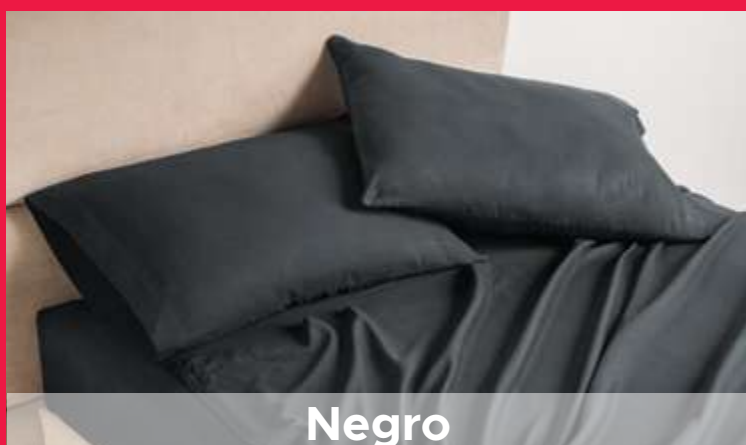

COBERTOR PACHICALIENTITO SHAGGY

NEVADO

IND
$999
CBOM956

MAT
$999
CBOM956

QS
$1,599
CBOK957

KS XL
$1,599
CBOK957

*Fundas y cojines se venden por separado

Pelo largo

Cortinas Negro

Noche y Día

CORTA
$699
CBKU021

LARGA
$799
CBKU024

Neo

$399
CDEU356

$449
CDEU346

Tergal blanca

$369
COBU0011

$399
COBU0014

Medidas en sección básicos

Funda Europea XL

Shaggy Nevada

FUNDA X
$249

ACTS010

COJÍN SHAGGY NEVADO
$249
ACTS009

COJÍN ESFERA LUXURY
$399
ACTS045

Sábanas Esencial hasta un **10% de Descuento** *cualquier color

Negro

Gris Medio

~~$449~~ **$399** ~~$449~~ **$399** ~~$749~~ **$669**

SAMI595 SAMM596 SAMK598

2 fundas extras
$149

AFAS228

~~$449~~ **$399** ~~$449~~ **$399** ~~$749~~ **$669**

SAMI587 SAMM588 SAMK590

2 fundas extras
$149

AFAS025

Cotton Fresh

MAT
$999
SNOM169

KS
$1,599
SNOK170

Las sábanas Incluyen: Sábana plana, de cajón y fundas de almohada: IND 1, MAT 2 y KS 2 tam KS