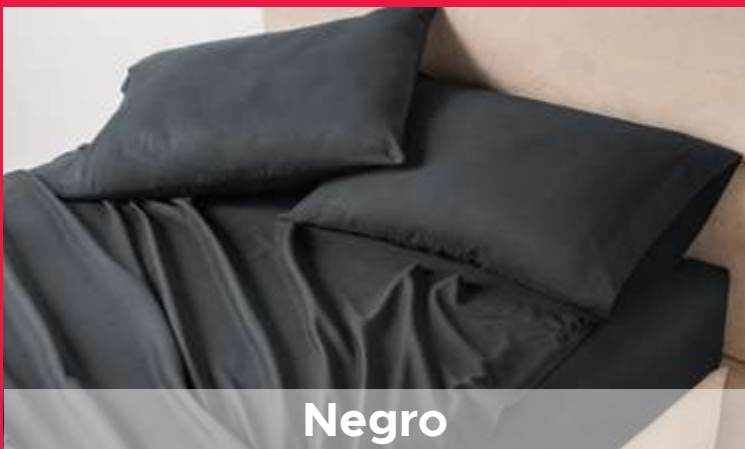

Medidas en sección básicos

**Fundas
Esencial**

**2 FUNDAS
X
\$149**
AFAS0001

Blanco

COJÍN
ORIÓN
\$199
ACDS144

Sábanas Esencial hasta un **10% de Descuento** *cualquier color

**OFERTAS
DE BUEN FIN**

Negro