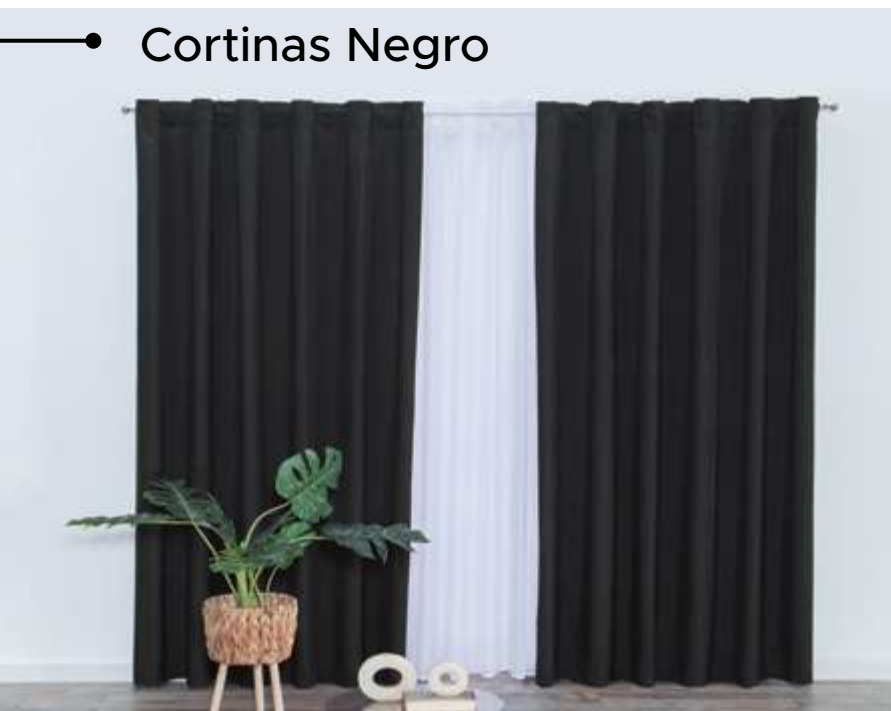

QS
\$999
EPIM428
+ 2 fundas decorativas

KS XL
\$1,599
EPIK429
+ 2 fundas decorativas (KS)

Textura Aterciopelada
Capitonado sin hilo

Cortinas Negro

	Noche y Día	Neo	Tergal Blanca
LARGA	\$799 CBKU024	\$449 CDEU346	\$399 COBU0014
CORTA	\$699 CBKU021	\$399 CDEU356	\$369 COBU0011