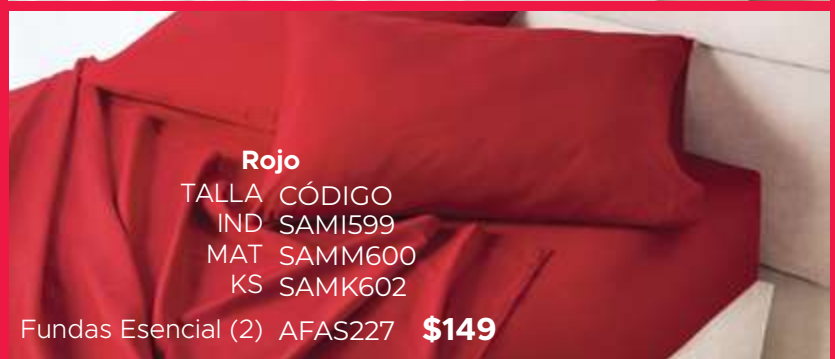

Rojo

TALLA CÓDIGO
IND SAMI599
MAT SAMM600
KS SAMK602

Fundas Esencial (2) AFAS227 **$149**