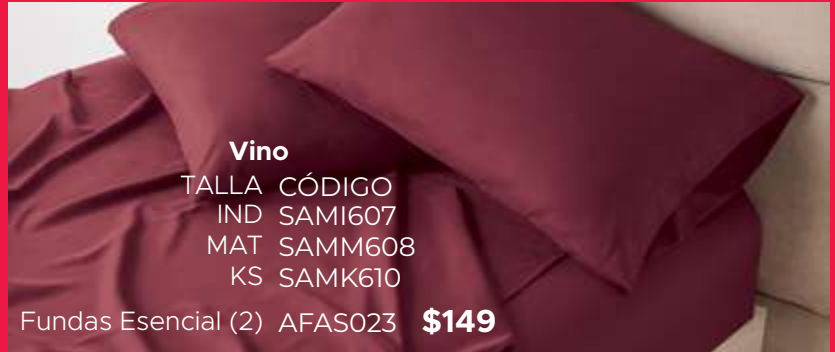

Vino

TALLA	CÓDIGO
IND	SAMI607
MAT	SAMM608
KS	SAMK610

Fundas Esencial (2) AFAS023 **$149**