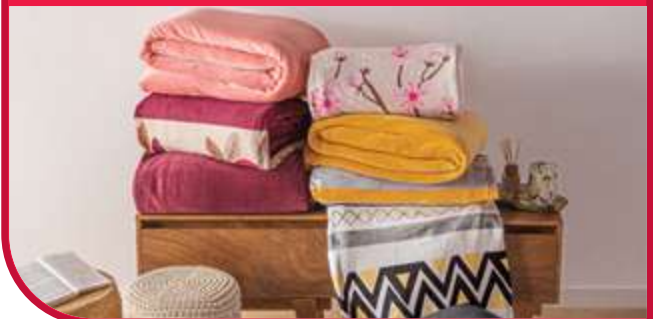

Cobertores Ligeros
Ultrasuaves Lisos
y estampados hasta
*cualquier color y modelo

10% de Descuento