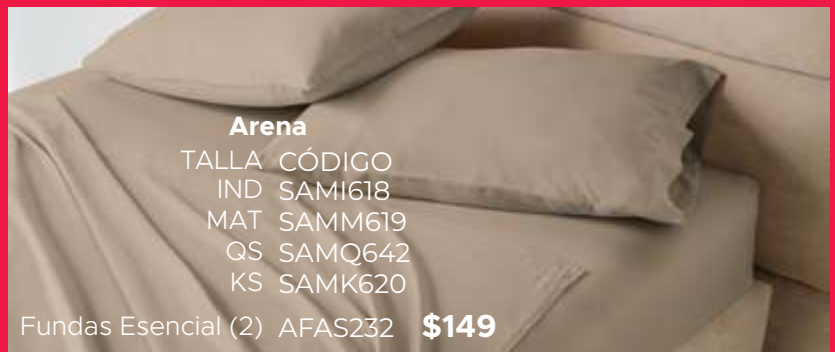

Arena

TALLA	CÓDIGO
IND	SAMI618
MAT	SAMM619
QS	SAMQ642
KS	SAMK620

Fundas Esencial (2) AFAS232 **$149**