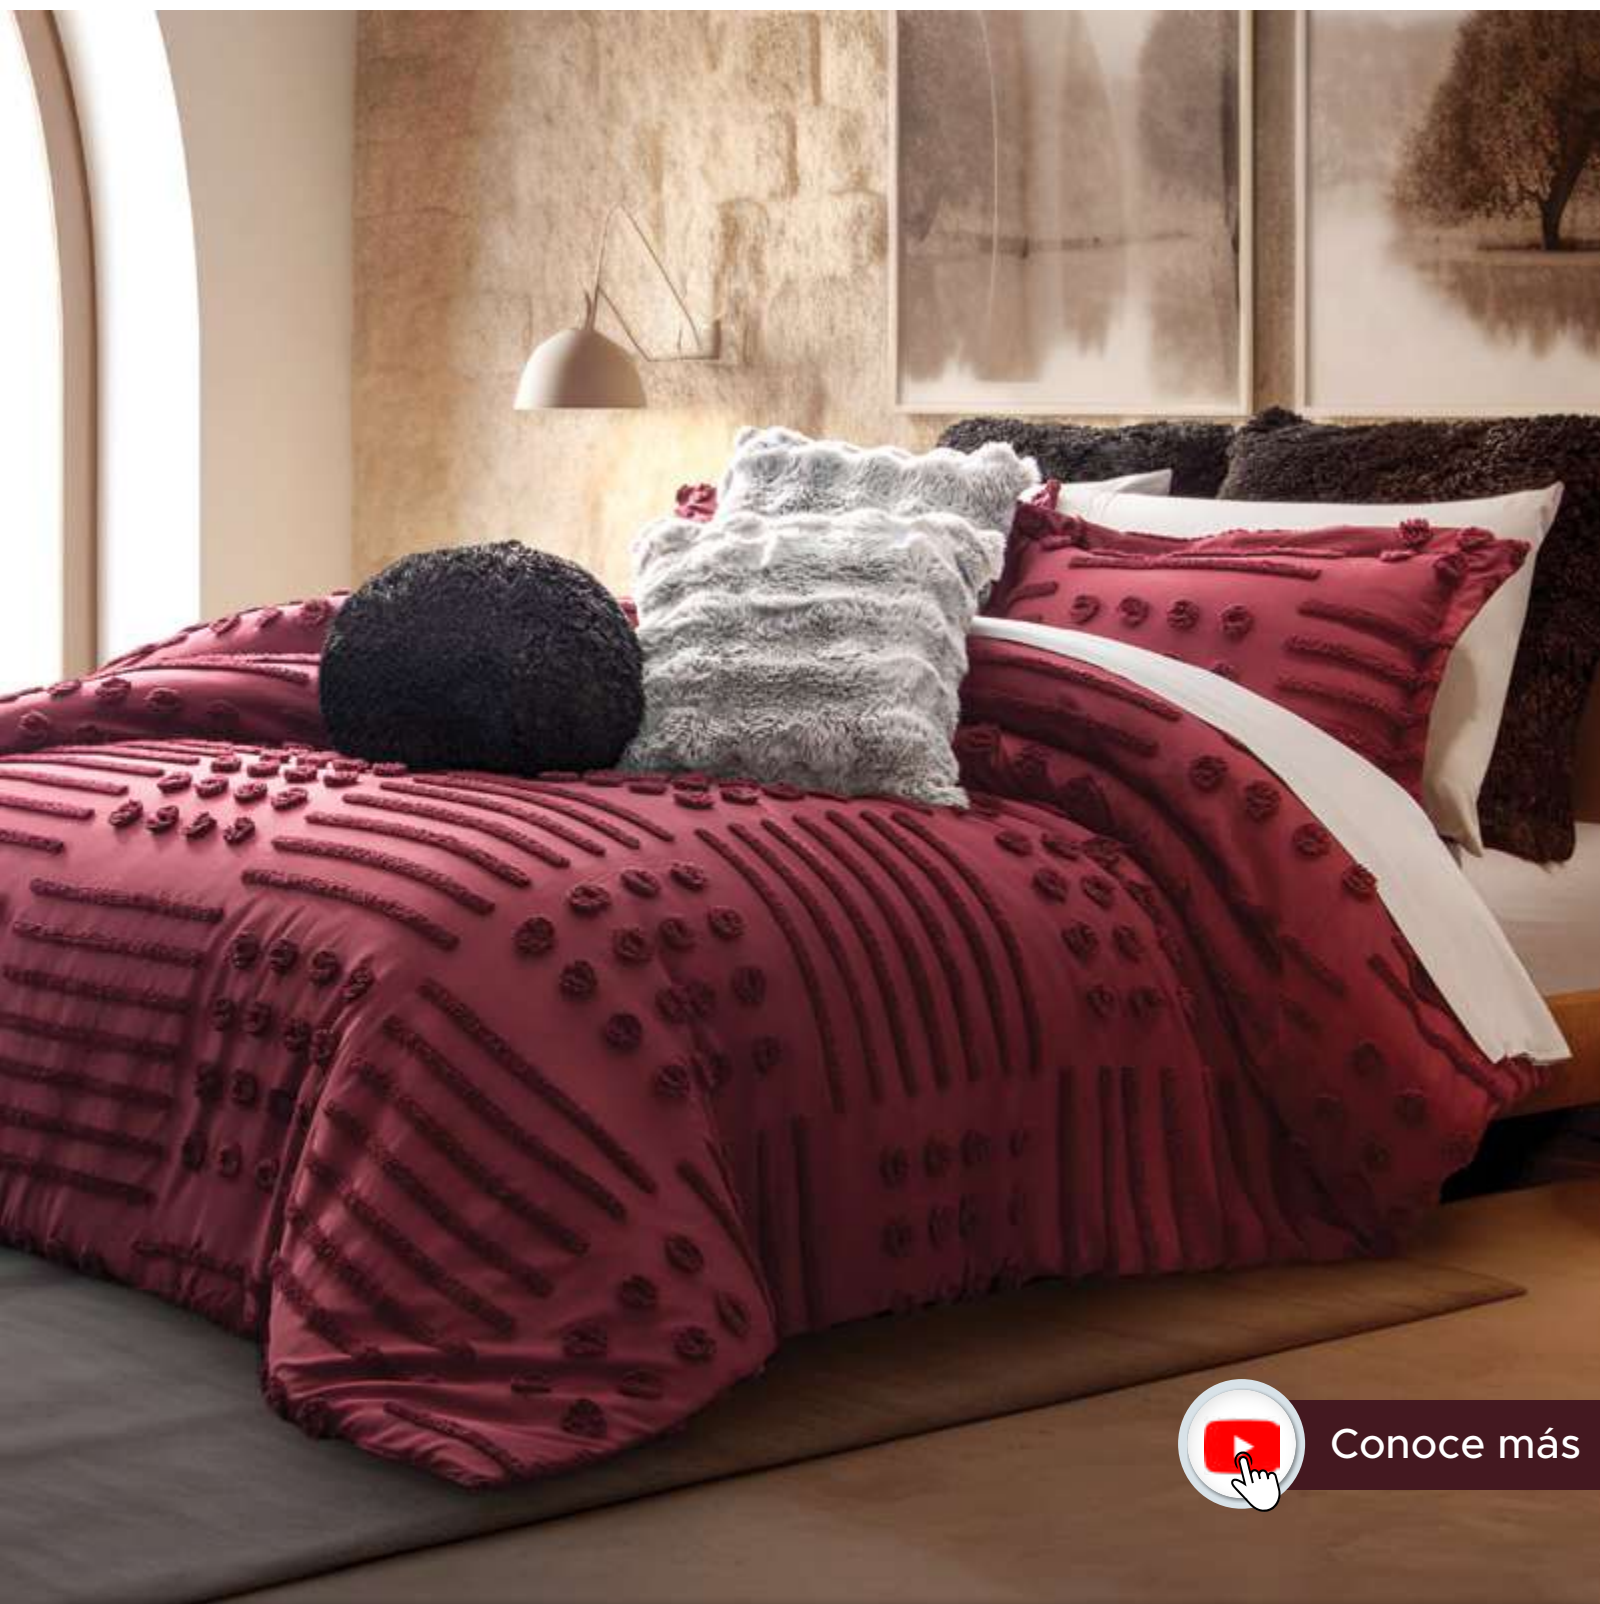

Basic Repelente

Blanco	IND \$399
	PFII027
	MAT \$449
	PFIM028
	KS \$699
	PFIK029

EDREDÓN TUFTED
VIENA
CON FUNDAS

MAT XL
\$1,899
EFLM763
+ 2 fundas decorativas

QS
\$1,899
EFLM763
+ 2 fundas decorativas

KS XL
\$2,299
EFLK764
+ 2 fundas decorativas (KS)