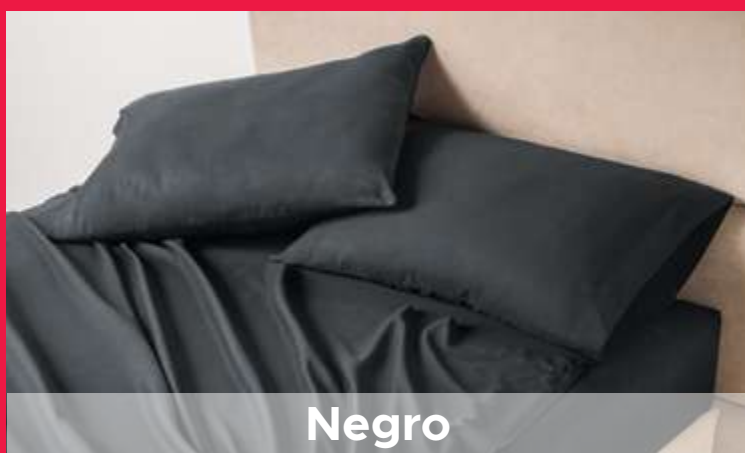

Sábanas Esencial hasta un **10% de Descuento** *cualquier color

OFERTAS DE BUEN FIN

Negro

Blanco

IND ~~\$449~~ **\$399** MAT ~~\$449~~ **\$399** KS ~~\$749~~ **\$669**
SAMI595 SAMM596 SAMK598

2 fundas extras **\$149**
AFAS228