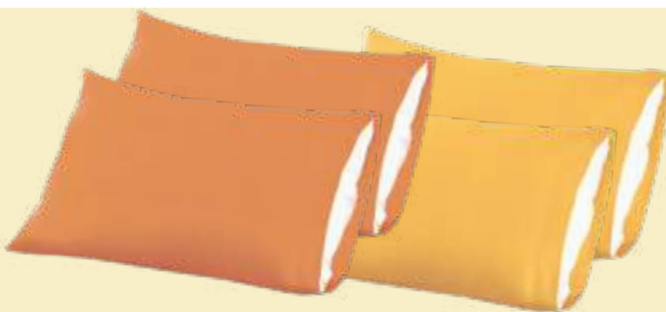

Berry Light

AFAS268

Shedrón

AFAS271

Mostaza

AFAS224

Gris Medio

AFAS025