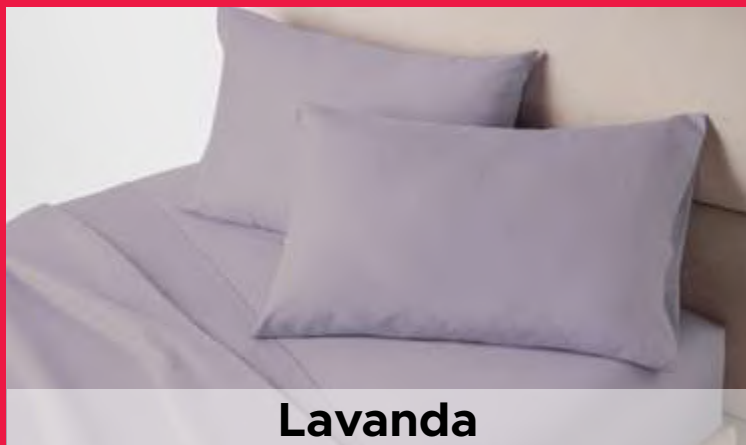

Cobertor Ligero Ultrasuave hasta un **10% de Descuento**

IND ~~$399~~ **$359**
CLTM397

MAT ~~$399~~ **$359**
CLTM397

*Fundas y cojines se venden por separado

MENÚ

COBERTOR LIGERO ULTRASUAVE
FLORENCIA

- COJÍN BODY SHAGGY DEEP ROSE **$449** ACBU044

Cortinas Lavanda

Fundas Velvet

2 FUNDAS X **$249**
AFAS315

Noche y Día	CORTA $699 CBKU030	LARGA $799 CBKU028
Neo	$399 CDEU354	$449 CDEU344
Tergal blanco	$369 COBU0011	$399 COBU0014

Medidas en sección básicos

Sábanas Esencial hasta un **10% de Descuento** *cualquier color

Lavanda

IND ~~$449~~ **$399** MAT ~~$449~~ **$399** KS ~~$749~~ **$669**
SAMI621 SAMM622 SAMK623

2 fundas extras **$149**
AFAS236

IND ~~$449~~ **$399** MAT ~~$449~~ **$399** KS ~~$749~~ **$669**
SAMI708 SAMM718 SAMK728

2 fundas extras **$149**
AFAS274

Suavitec Plus
MAT **$499** KS **$749**
SAMM754 SAMK779

Cotton Fresh
MAT **$999** KS **$1,599**
SNOM191 SNOK197

Las sábanas Incluyen: Sábana plana, de cajón y fundas de almohada: IND 1, MAT 2 y KS 2 tam KS