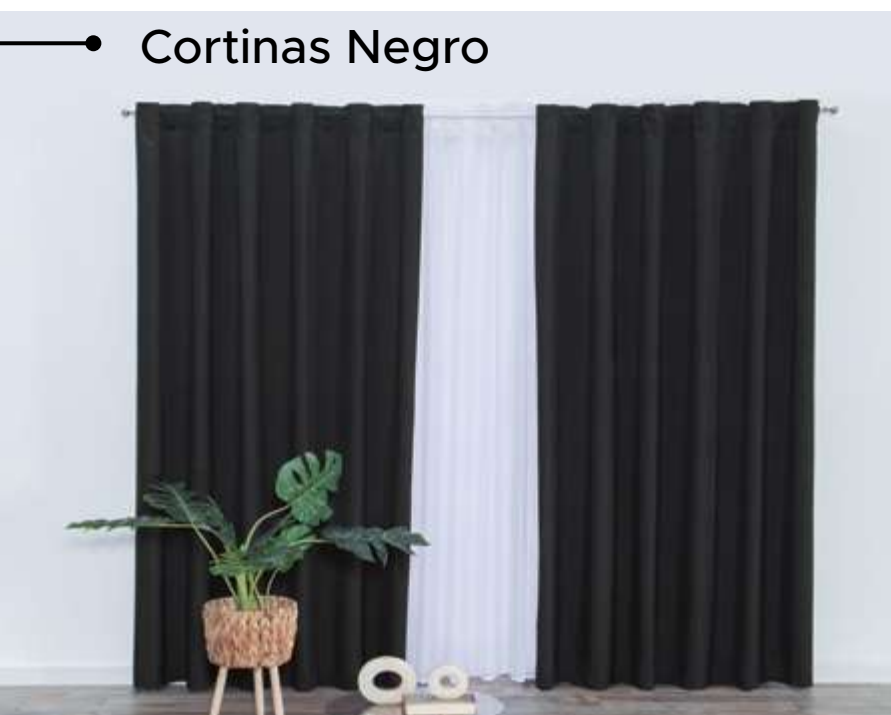

EDREDÓN
ALEXANDER
CON FUNDAS

Segunda Vista

Cojines

MARMORE
\$199
ACDS141

SHAGGY
\$249
ACTS003

ORIÓN
\$199
ACDS144

Cortinas Negro

	Noche y Día	Neo	Tergal Blanca
LARGA	\$799 \$799 CBKU024	\$449 \$449 CDEU346	\$399 \$399 COBU0014
CORTA	\$699 \$699 CBKU021	\$399 \$399 CDEU356	\$369 \$369 COBU0011